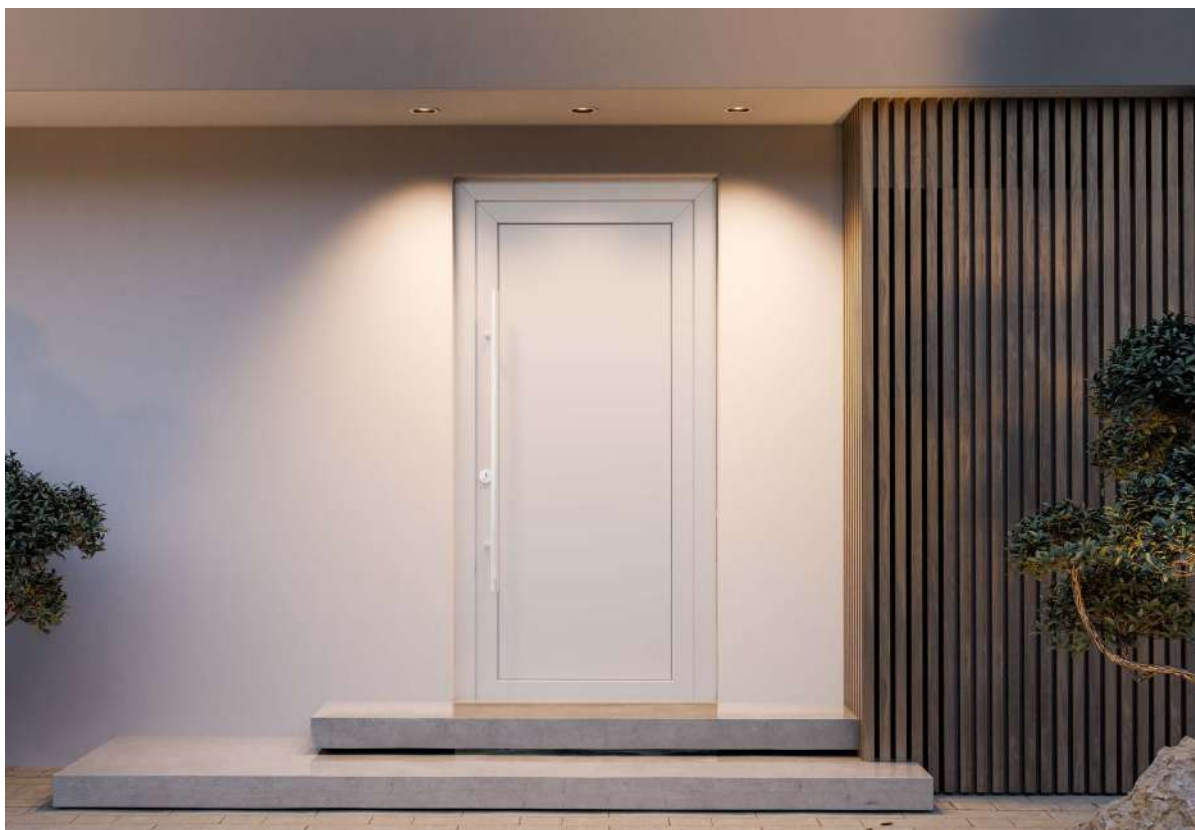

Víc než jen dveře. Pokrok pro váš domov.

ELK WINDOWS spojuje špičkovou technologii výroby, chytrý design a ověřenou kvalitu. Výsledkem je systém, který přináší komfort bydlení na nejvyšší úrovni.

Kvalita, která přetrvá desetiletí.

Prémiové materiály, precizní zpracování a maximální energetická účinnost – vše navrženo pro dlouhodobé pohodlí a spolehlivost.

Inovace, které určují nové standardy.

Technologie, která přesvědčí: chytré funkce, vylepšená tepelná izolace a minimalistický rámový design pro moderní architekturu.

Když se design spojí s funkcí.

Úzké profily, čisté linie a maximální světlo – estetická řešení, která podtrhují charakter současné architektury.

Ověřeno více než 50 000krát.

Prověřené, zdokonalené a vyladěné – naše okna a dveře dokazují už přes 30 let svou sílu a spolehlivost v tisících staveb po celé Evropě.