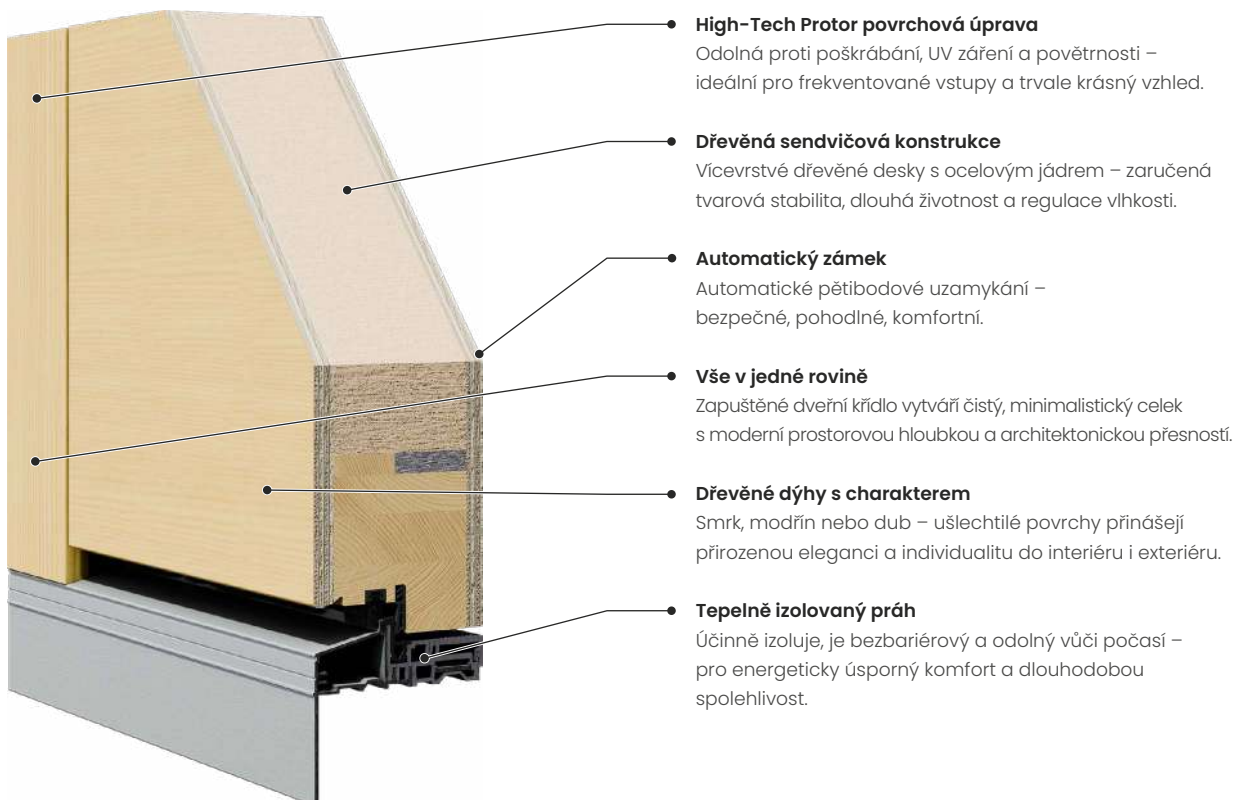

HT Flat

HT FLAT představuje moderní pojetí dřevěných dveří – plně zapuštěné, přímé a designově čisté. Spojuje přirozené kouzlo pravého dřeva s architektonickou precizností, která zanechává trvalý dojem.

Vnější