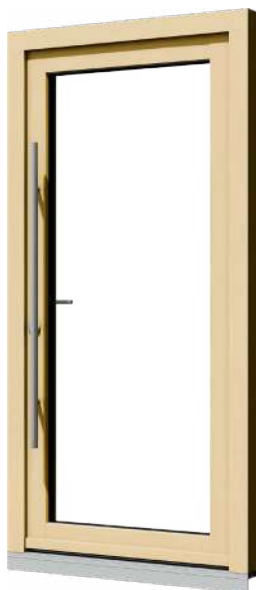

Autentické. Jednoduché. Příjemné.

Masivní dřevěné dveře pro všechny, kdo milují přirozené materiály a čisté linie. Natur 80 přesvědčí svou tepelnou izolací, trvanlivým zpracováním a precizními detaily v duchu poctivého řemesla.

TECHNICKÉ ÚDAJE:

0,88 W/m²K

Ud

až 160 kg

Hmotnost křídla

0,6 W/m²K

Ug