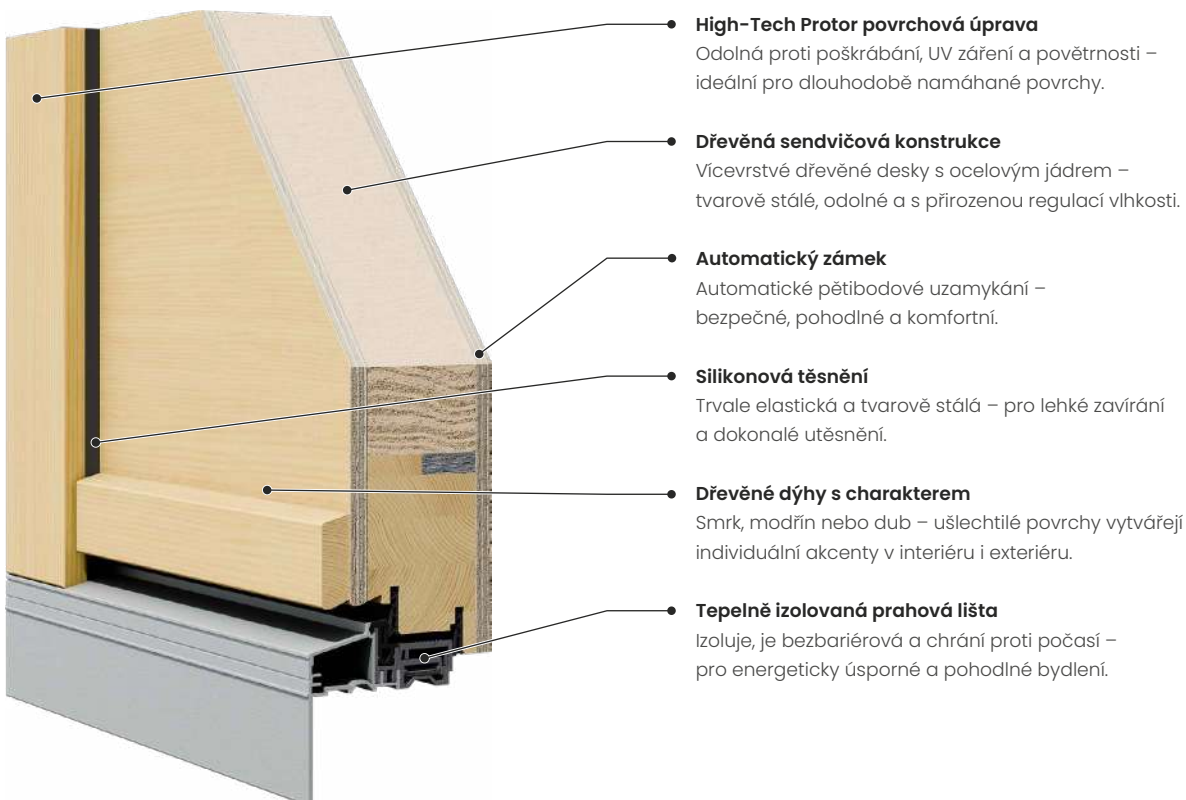

HT 80

NATUR 80 je klasický dřevěný model v masivním provedení.
Symbol poctivého řemesla, přirozené estetiky a dlouhodobé funkčnosti.
Pro všechny, kdo sází na pravé materiály – volba, která je trvale správná.

Vnější