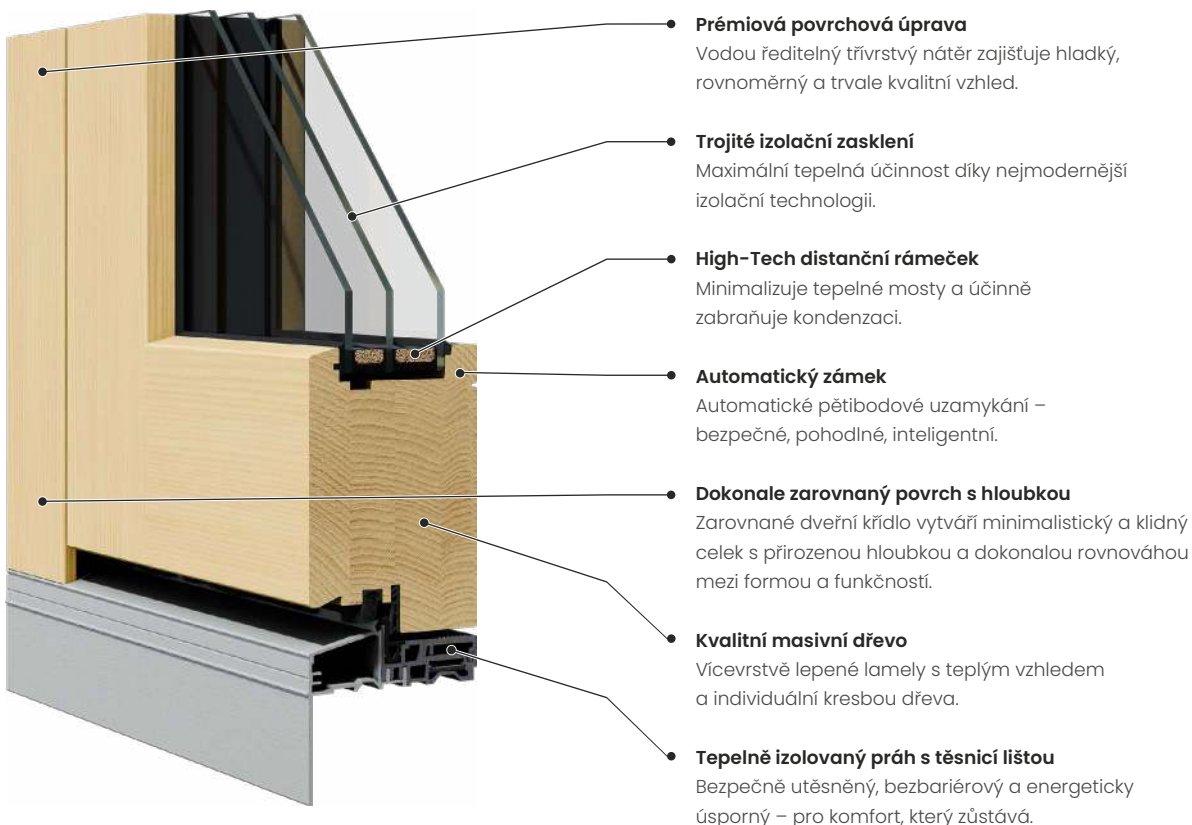

Natur Flat

Natur Flat spojuje čistotu moderní architektury s teplem pravého dřeva. Dokonale zarovnaný povrch přináší klid a harmonii do designu, zatímco přírodní dřevěná textura dodává prostoru hloubku a charakter.

Vnější