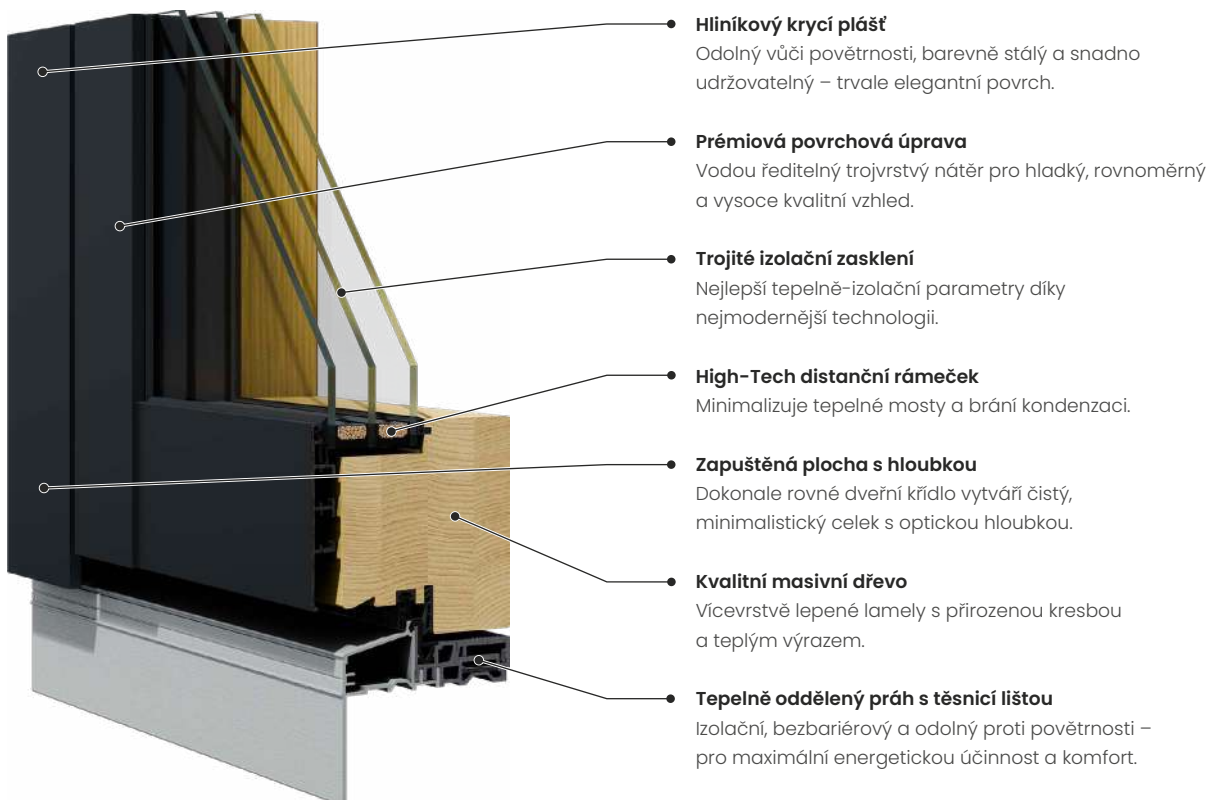

Natur Alu Flat

Natur Alu Flat představuje konzistentní vývoj dřevohliníkových dveří – se zapuštěnou geometrií, klidnou linií a čistým, redukováním vzhledem. Ideální volba pro architekturu s jasným výrazem a důrazem na každý detail.

Vnější