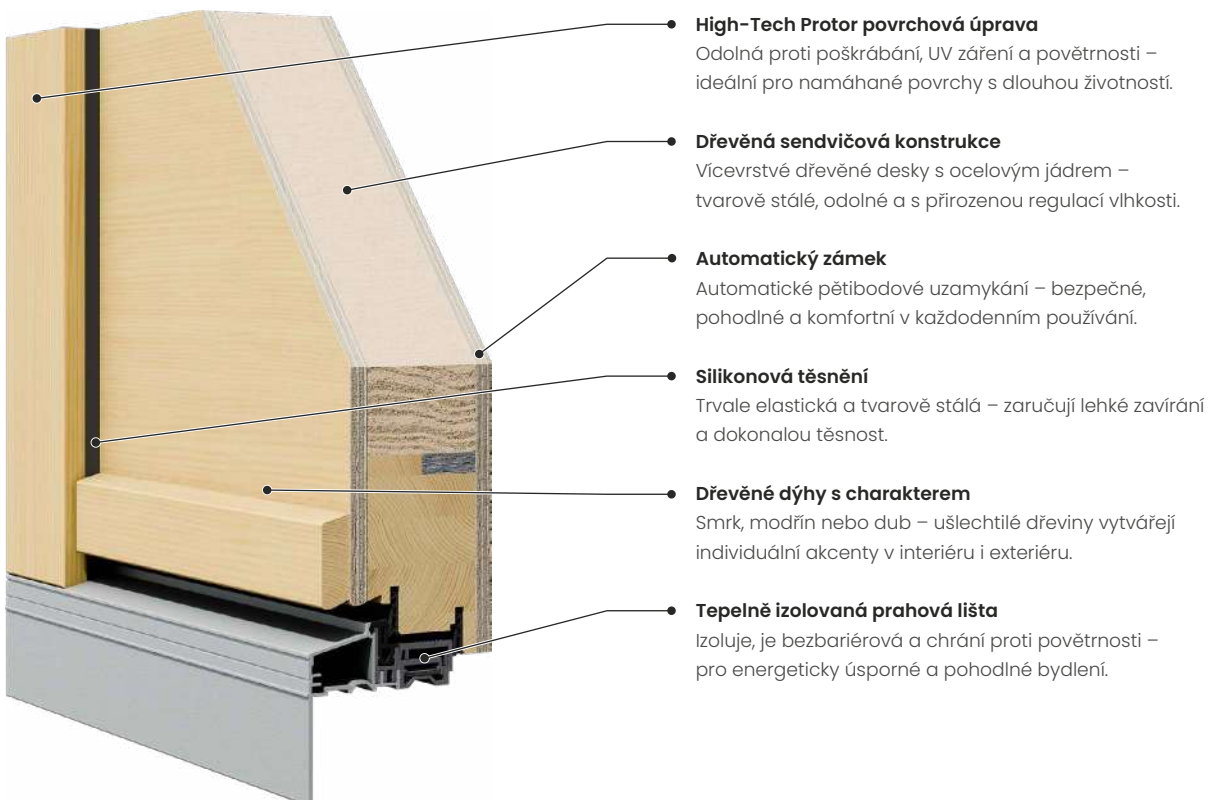

HT 92

HT 92 přináší více hloubky, více komfortu a více energetické účinnosti do vstupního prostoru. Tento model představuje novou generaci dřevěných dveří – s výrazným designem, robustní konstrukcí a vylepšenou tepelnou izolací.

Vnější