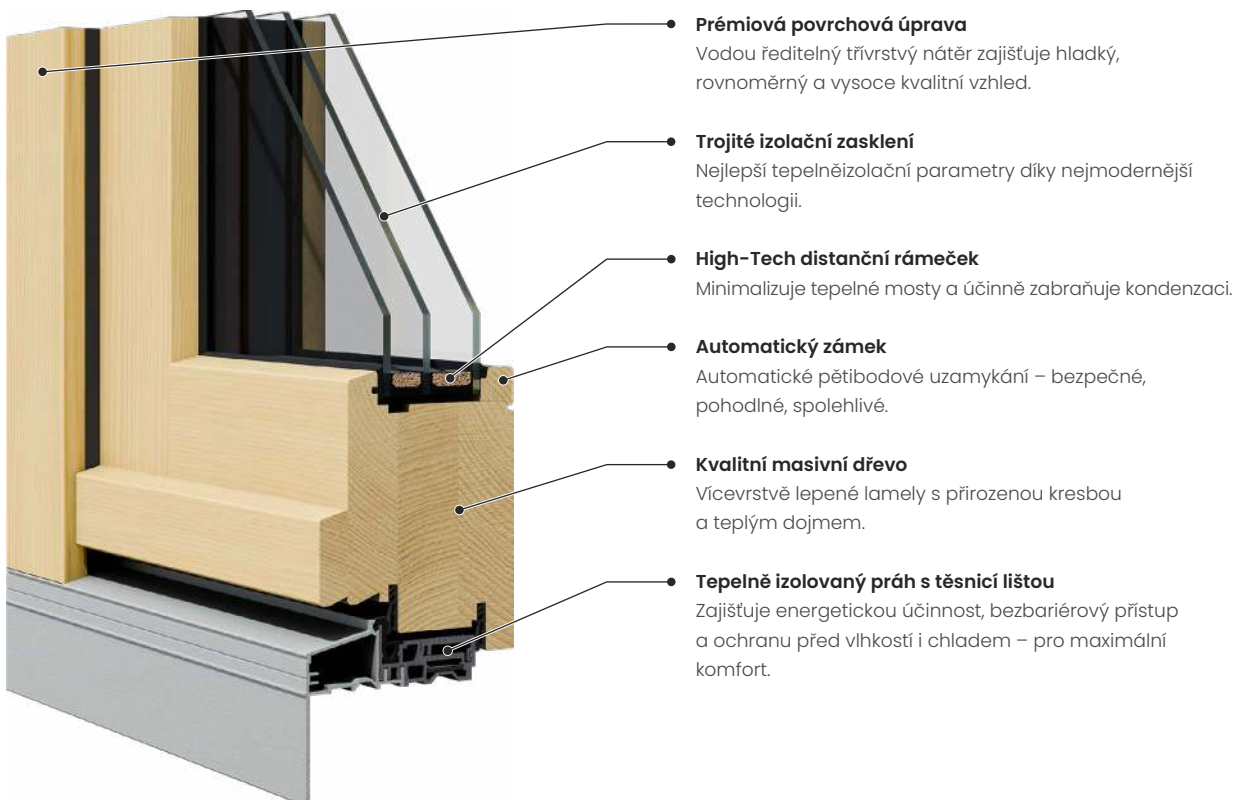

Natur 92

S hloubkou profilu 92 mm nabízí Natur 92 viditelný i citelný rozdíl v izolaci a stabilitě. Ideální volba pro energeticky úsporné domy s čistým architektonickým jazykem a vysokými nároky na design.

Vnější