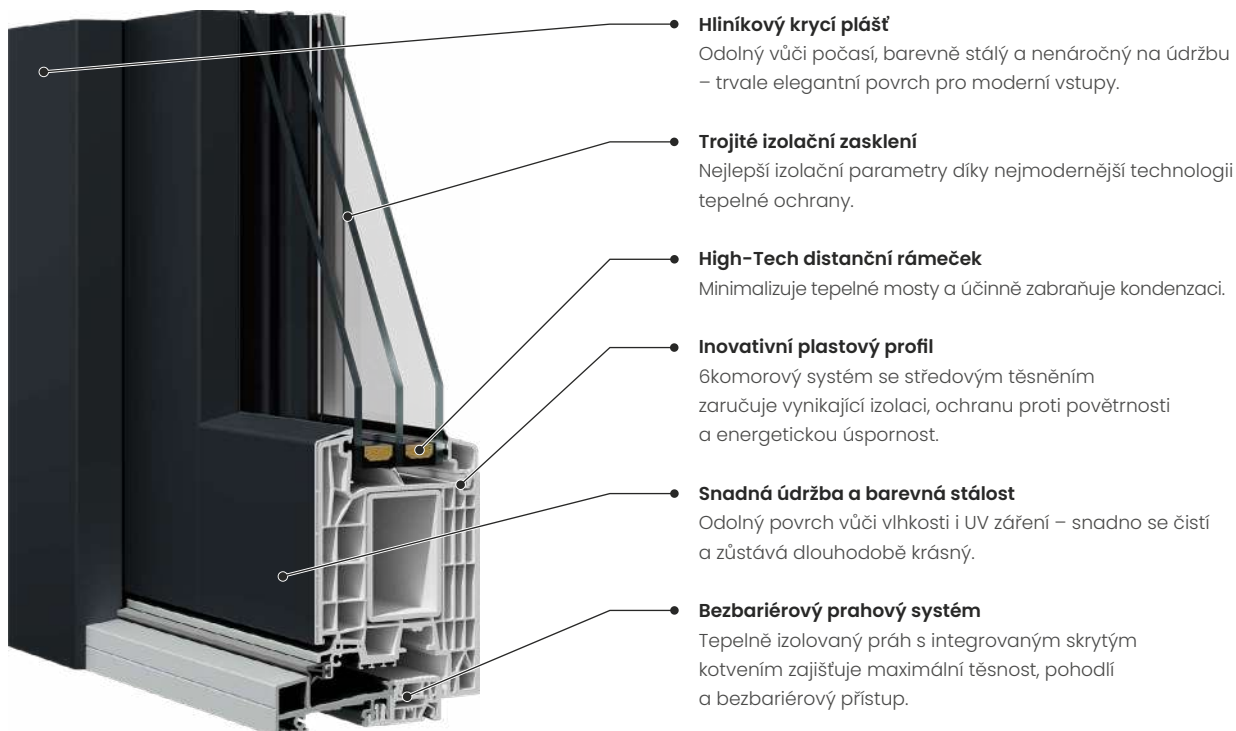

Q12 Vitam Alu

Q12 Vitam Alu spojuje štíhlé linie s osvědčenou funkčností. Z vnější strany poskytuje hliník ochranu a dlouhou životnost, zatímco uvnitř zaujme snadno udržovatelný plast s čistou strukturou a moderní estetikou.

Vnější