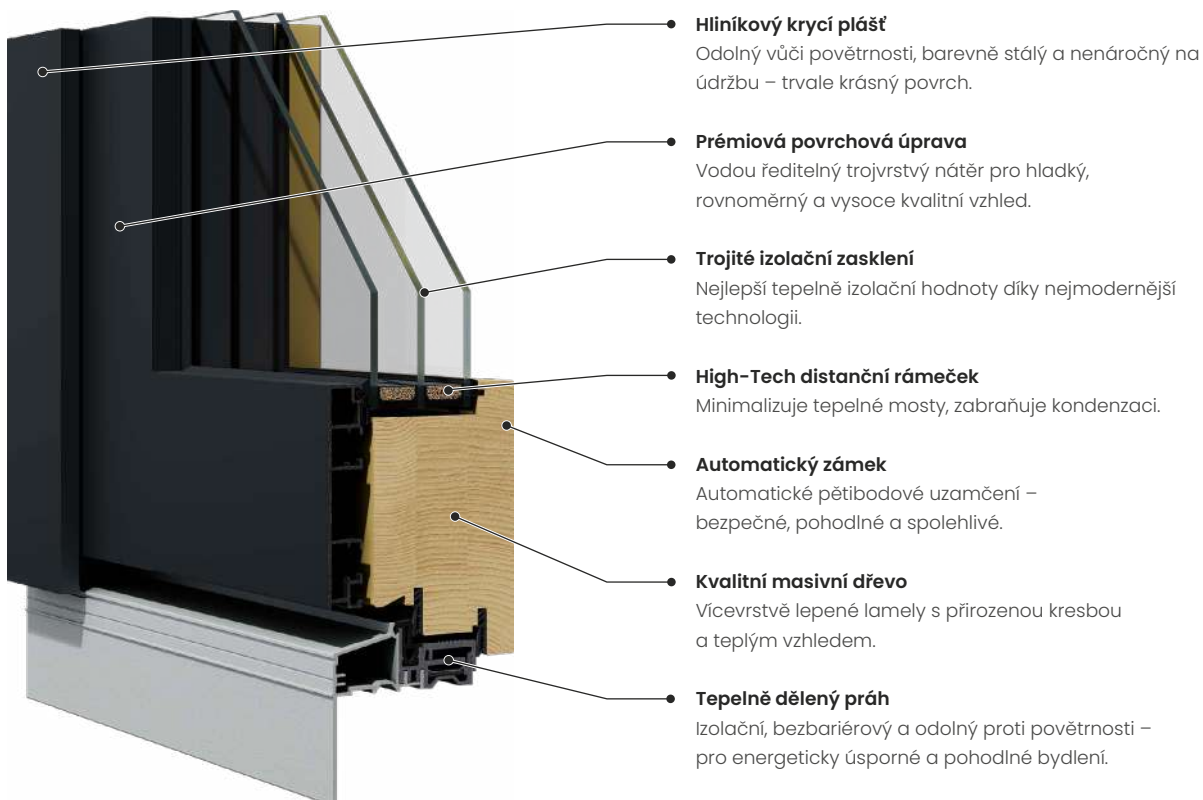

Ať už klasicky masivní, nebo minimalisticky zapuštěné do roviny – oba modely spojují sílu masivního dřeva, odolnost hliníku a precizní technické zpracování v jedinečných dveřích, které v sobě nesou styl, stabilitu a dlouhodobou hodnotu.

Natur Alu 100

Dokonalá rovnováha mezi přirozeným teplem a technickou precizností.

Natur Alu Flat

Redukovaný, zapuštěný, přesný – design a příroda spojené v řemeslné dokonalosti.

Natur Alu 100

Natur Alu 100 spojuje čistý design s pocitem domova. Uvnitř pravé dřevo pro teplo a atmosféru, zvenčí hliník pro ochranu a odolnost – v jedné dveřích ztělesněná síla, elegance a funkčnost.

Vnější

Vnitřní

Uvnitř dřevo, zvenku hliník – bez kompromisů.

Masivní dveřní křídlo nabízí uvnitř přirozenou strukturu a poctivé řemeslo, zatímco vnější hliníkový povrch působí architektonicky čistě a moderně. Zapuštěné provedení podtrhuje geometrii současné architektury.