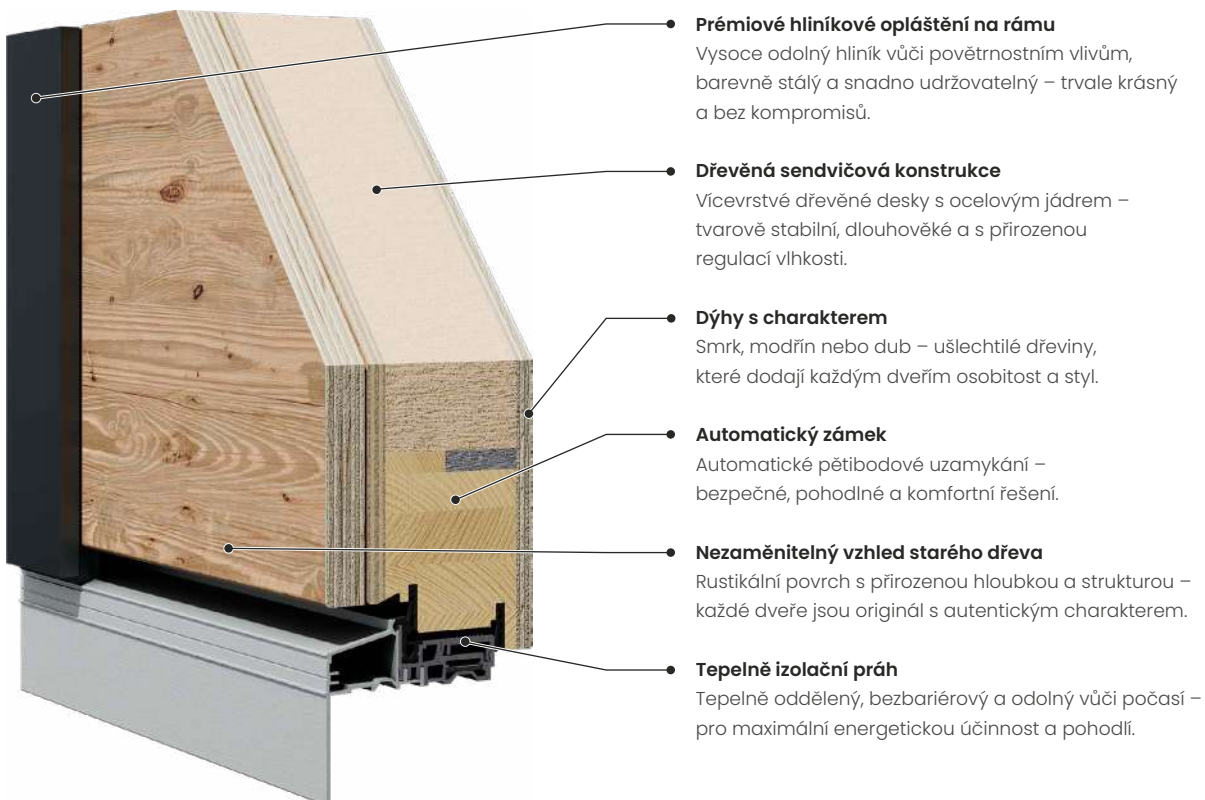

Sunseitn Alu

Sunseitn Alu spojuje teplo a přirozenost pravého dřeva s technickou silou a odolností hliníku. Výsledek – vchodové dveře, které propojují tradiční vzhled s moderní přesností – autentické, stabilní a připravené na budoucnost.

Vnější