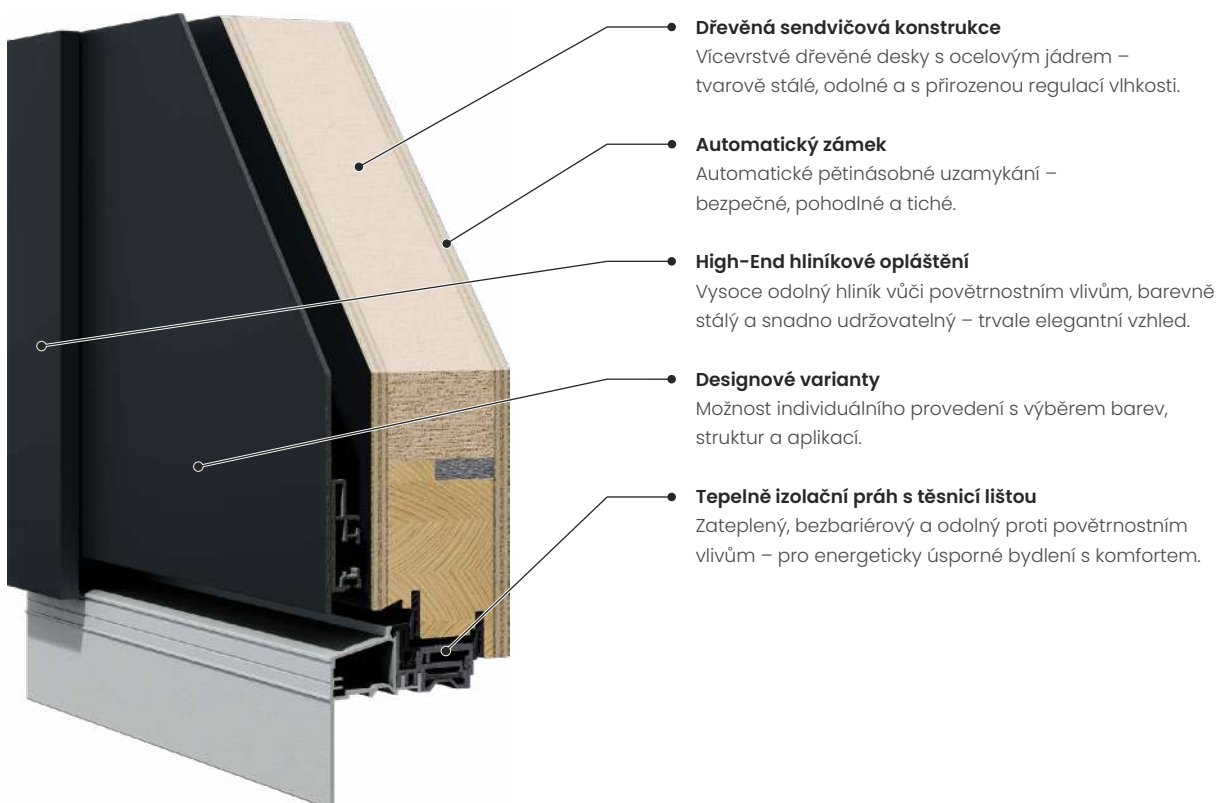

Moderní plošný vzhled

Zarovnané dveřní křídlo podtrhuje puristickou architekturu a dokonale ladí s moderními fasádními koncepty.

Dřevo & hliník – dokonalé spojení.

Dvě designové varianty pro maximální flexibilitu a nejvyšší kvalitu.

Solution 100

Silné designové řešení ze dřeva a hliníku – minimalistické, odolné a vizionářské.

Solution Flat

Nová definice zarovnaného designu – dokonale čistý vzhled bez kompromisů.

Solution 100

Solution 100 spojuje architektonickou čistotu s výraznou hmotností a jistotou v detailu.

Dveře, které vyzařují charakter – hranaté, minimalistické, prémiové. Masivní dřevo a hliník se tu propojují do designového prvku, který definuje vstupní prostor.

Vnější

Vnitřní

Masivní dřevo se snoubí s moderním hliníkem