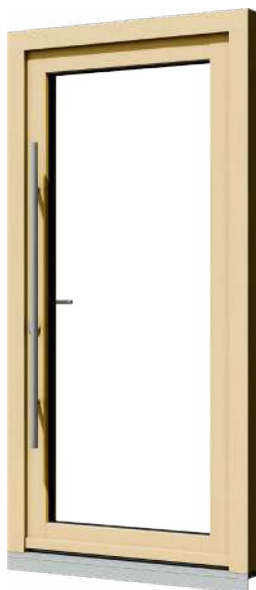

Více materiálu. Více možností.

S hloubkou profilu 92 mm, vynikající tepelnou izolací a možností kombinovat s rozsáhlými prosklenými plochami vnáší Natur 92 do domova architektonickou lehkost, technickou preciznost a přirozenou eleganci.

TECHNICKÉ ÚDAJE:

0,78 W/m²K

Ud

až 160 kg

Hmotnost křídla

0,5 W/m²K

Ug