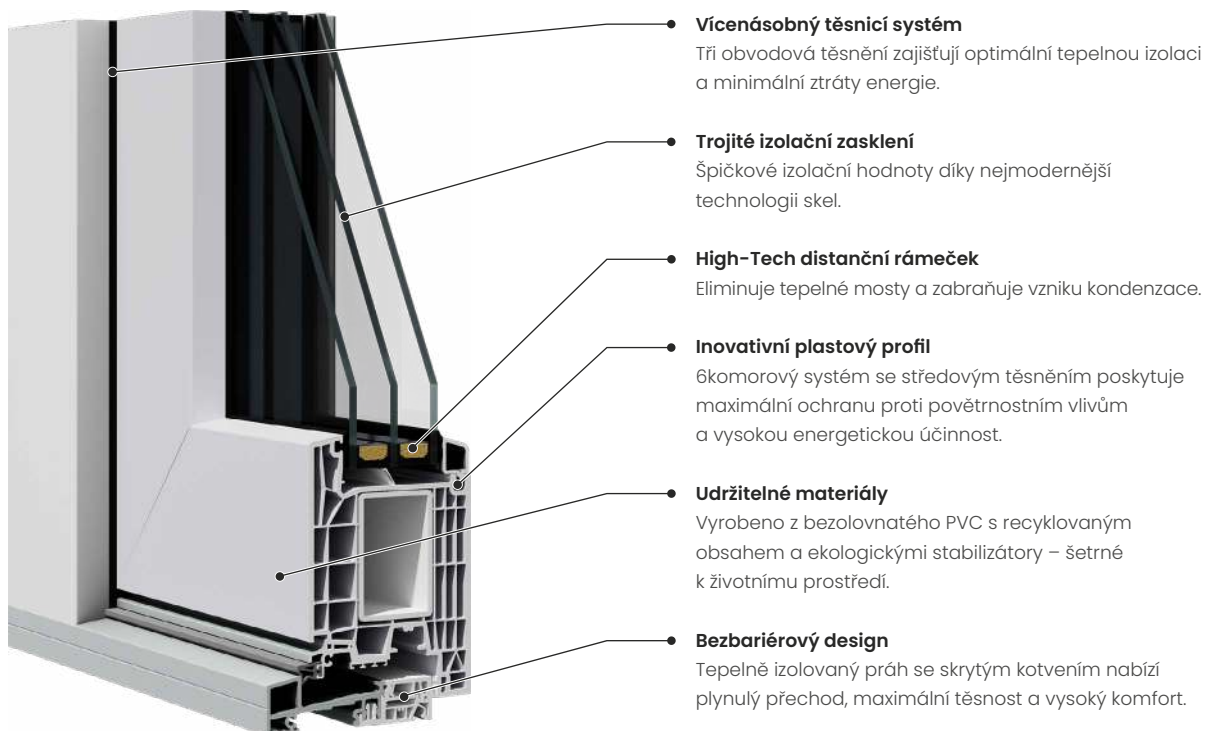

Ať už zvolíte decentní tón, moderní kontrast nebo výrazný akcent, díky široké nabídce barev, dekorů a povrchů se každé dveře stanou stylovým originálem.

Q10 Vitam

Q10 Vitam je praktické a úsporné řešení pro spolehlivé vchodové dveře s výbornou izolací a snadnou údržbou. Čistý design, vysoká funkčnost – ideální volba pro všechny, kteří oceňují jednoduchost a dlouhou životnost.