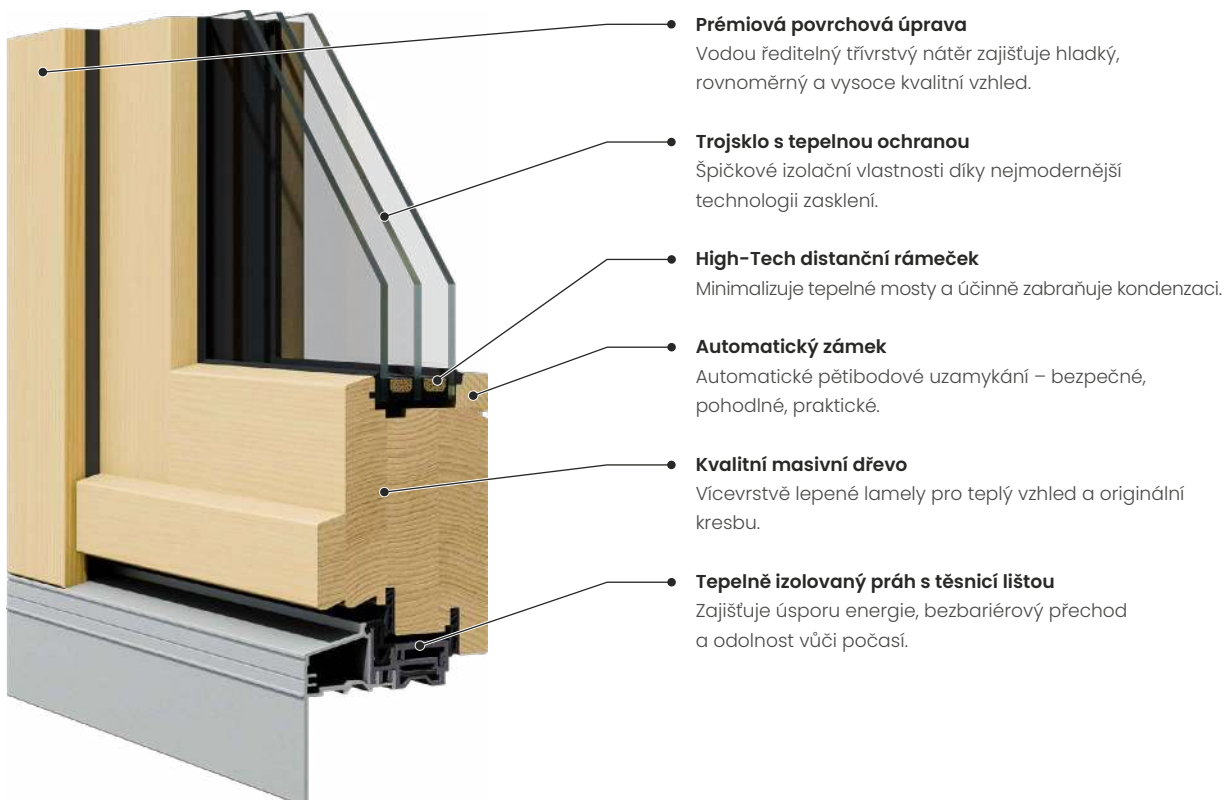

Natur 92

Více hloubky, více světla – masivní dřevo a moderní technologie pro architektonicky náročná řešení s otevřeným výhledem.

Natur Flat

Zapuštěné, masivní, precizní – moderní design v kombinaci s poctivým materiálem pro čistou, harmonickou estetiku.

Natur 80

Natur 80 je moderní dveřní řešení pro všechny, kdo milují pravé materiály. Spojuje tradiční řemeslo s čistým designem – pro přirozeně krásné vstupy s výrazem, hloubkou a duší.

Vnější

Vnitřní

Masivní dřevo v ryzí podobě.