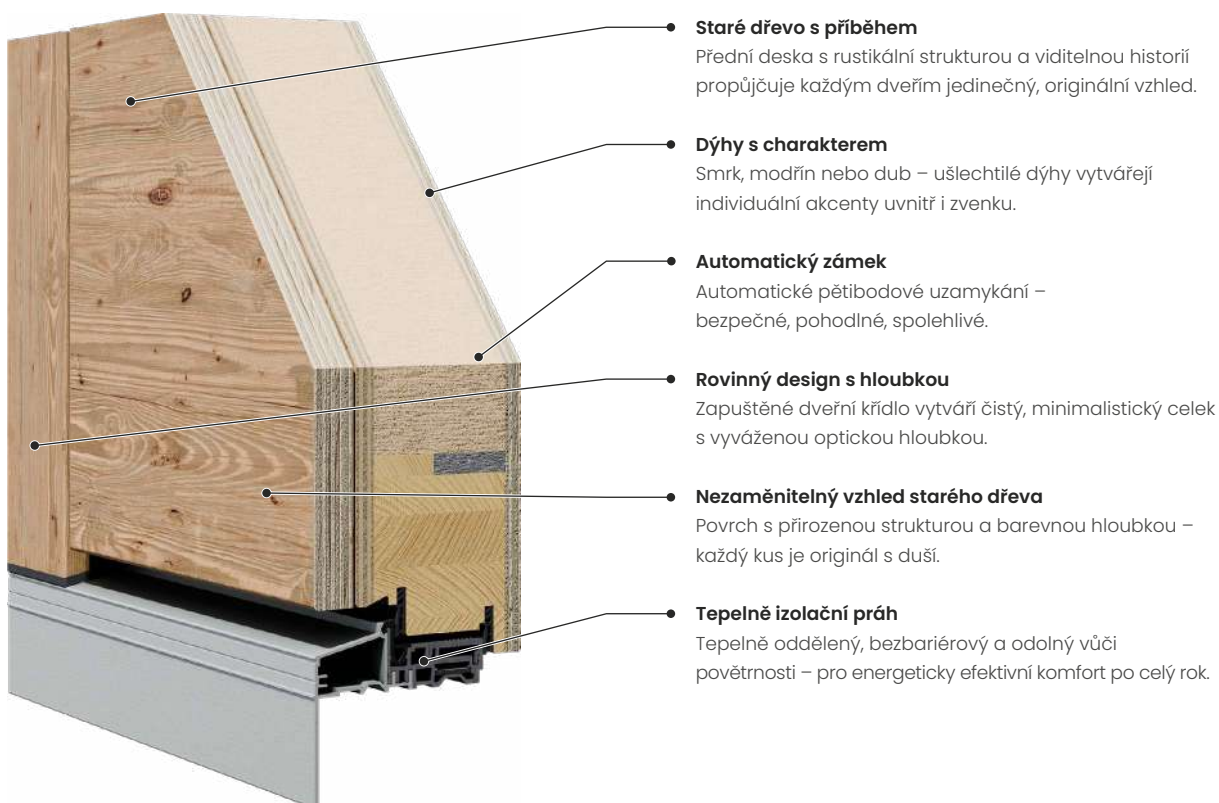

Sunseitn

Sunseitn představuje přirozenost v té nejčistší podobě. Viditelný dřevěný povrch dává dveřím autentickou živost a teplo domova. Ideální volba pro stavby v horském nebo venkovském stylu, kde vynikne jejich osobitý charakter.

Vnější