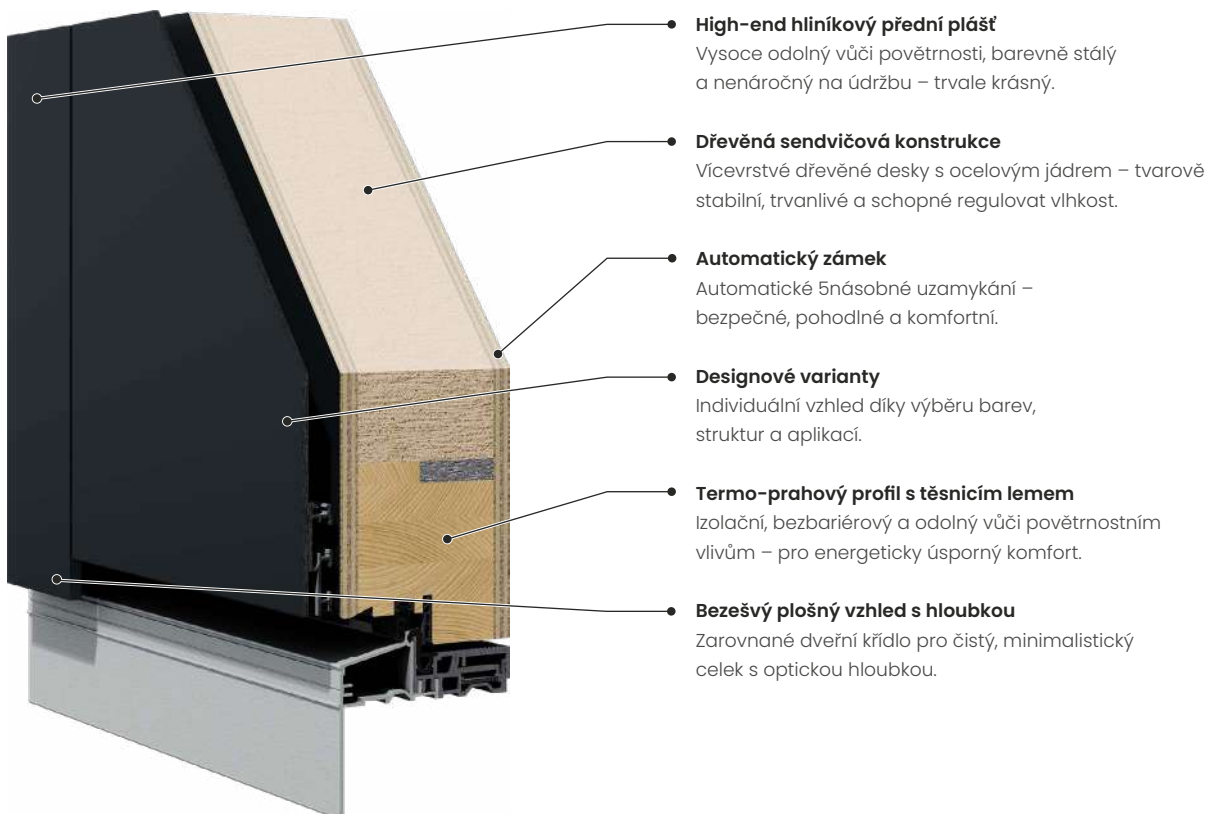

Moderní plošný vzhled

Zarovnané dveřní křídlo podtrhuje puristickou architekturu a dokonale ladí s moderními fasádními koncepty.

Dřevo & hliník – dokonalé spojení.

Dvě designové varianty pro maximální flexibilitu a nejvyšší kvalitu.

Vícevrstvé voděodolně lepené dřevěné desky obklopují pevné ocelové jádro – pro maximální tvarovou stálost, dlouhou životnost a vysokou odolnost. Difuze otevřená konstrukce navíc zajišťuje ideální regulaci vlhkosti v každém klimatu.

Tepelně izolační práh

Tepelně dělený práh minimalizuje tepelné ztráty a zajišťuje optimální energetickou účinnost. K dispozici ve výšce 20 mm nebo 30 mm – bezbariérový, dokonale utěsněný a komfortní pro každodenní používání.

Solution Flat

Solution Flat představuje redukovanou architekturu s vysokými nároky. Zarovnané plochy, ostré geometrické linie a klidný, elegantní vzhled vytvářejí stylovou přítomnost v moderním vstupním prostoru.