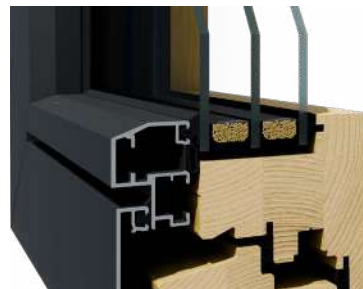

Barevně stálé a odolné vůči povětrnostním vlivům

Vysoce kvalitní povrchová úprava chrání před UV zářením, deštěm a nadměrným teplem – pro dlouhotrvající barevnou zářivost a snadnou údržbu.