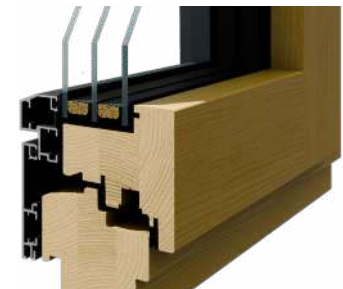

Estetika

Absence viditelných zasklivačích lišt u Edge 500 vytváří elegantní, vyvážený design – moderní a jasně definovaný.