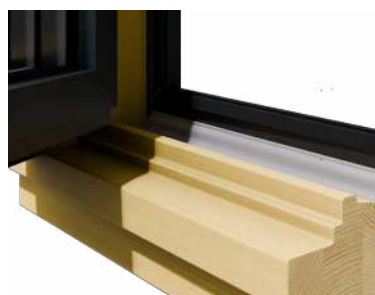

Uzavřený hliníkový plášť – síla v detailu
Prémiové uzavřené hliníkové opláštění nejen skvěle vypadá, ale také účinně chrání před deštěm, větrem a mechanickým zatížením.