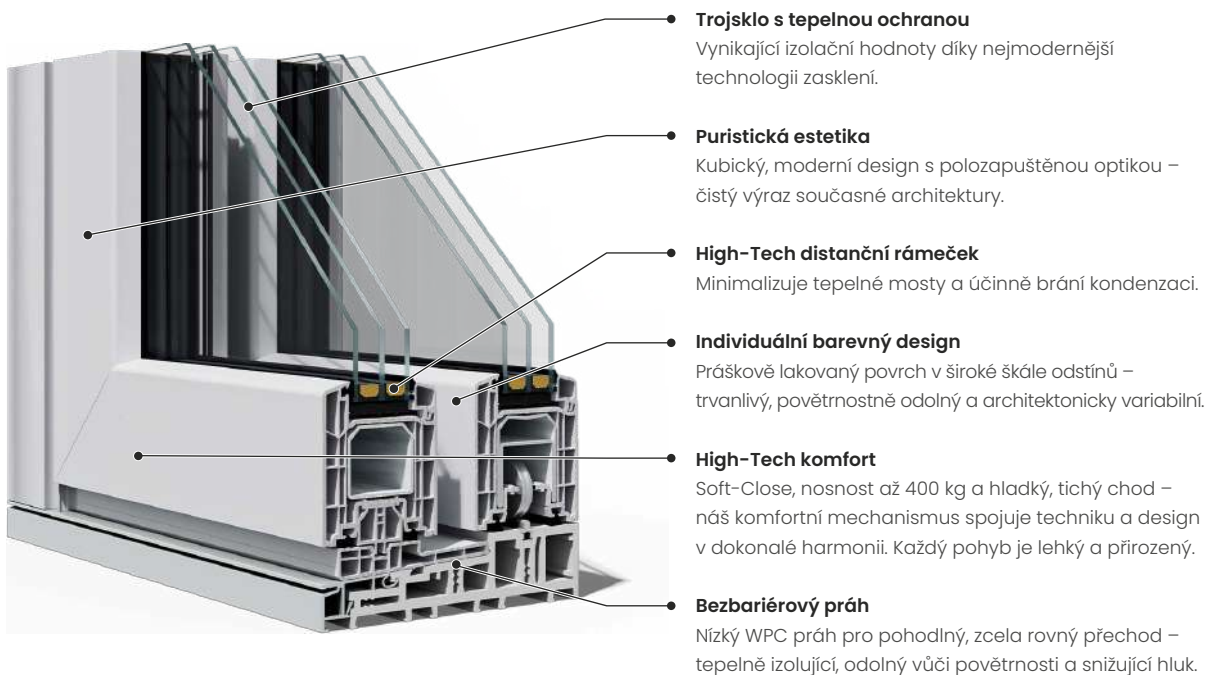

HS 88 Top

HS 88 Top z plastu otevírá nové možnosti pro moderní obytné koncepty. Přináší světlo, prostor a plynulé propojení interiéru s exteriérem – funkčně i esteticky dokonale vyvážené.