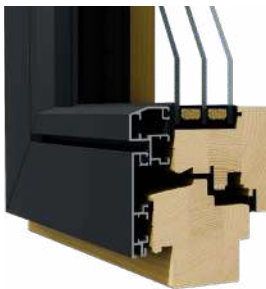

Vnější strana „v jedné rovině“

Štíhlé rámy a vnější vzhled v jedné rovině – pro okna, která nejen doplňují architekturu, ale pomáhá jí utvářet.