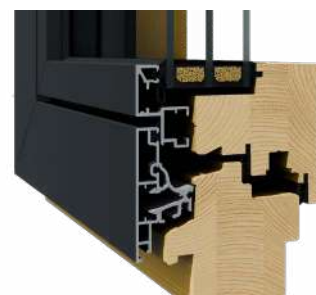

Integrovaná dešťová lišta Comfort
Chytrý systém odvodu vody pomocí integrované lišty udržuje dřevo trvale suché – pro delší životnost a vyšší odolnost proti vlhkosti.