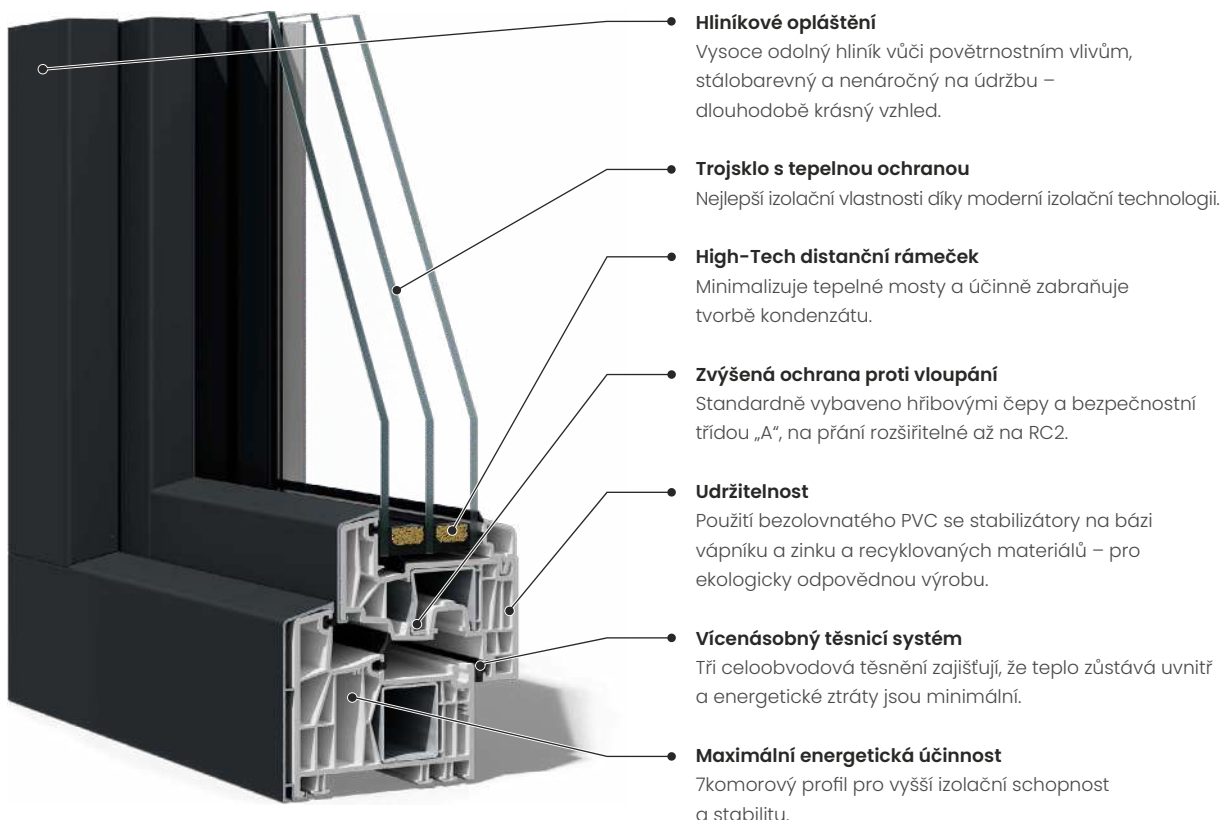

Hříbové čepy a bezpečnostní kování jsou součástí standardní výbavy, na přání rozšiřitelné až na RC2 – pro větší ochranu, klid a jistotu v každodenním životě.

Silná uvnitř. Elegantní navenek.

Tři systémy, které dokazují, co moderní okna dokážou – efektivní, odolná a vizuálně na té nejvyšší úrovni.

Q12 Premium Alu

Klasická elegance s přirozeným vzhledem a vynikajícími izolačními hodnotami.

Unity One

Maximální energetická účinnost a zarovnaný design – okna vytvořená pro celé generace.

Q12 Alu Verbund

Tradiční estetika v kombinaci s nejmodernější technologií.

Q12 Premium Alu

Moderní, odolná a energeticky úsporná – plast-hliníková okna Q12 Premium Alu spojují maximální stabilitu s elegantním vzhledem. Odolný hliníkový plášť chrání před větrem a deštěm, zatímco inovativní plastová technologie zajišťuje špičkovou tepelnou izolaci a dlouhou životnost.

Vnější

Vnitřní

Efektivita v každém detailu

Uvnitř snadno udržovatelný plast s čistou geometrií, zvenku odolný hliníkový plášť pro trvalou ochranu proti počasí. Udržitelné materiály, vysoká stabilita a precizní zpracování garantují kvalitu, která vydrží – a skvěle vypadá.