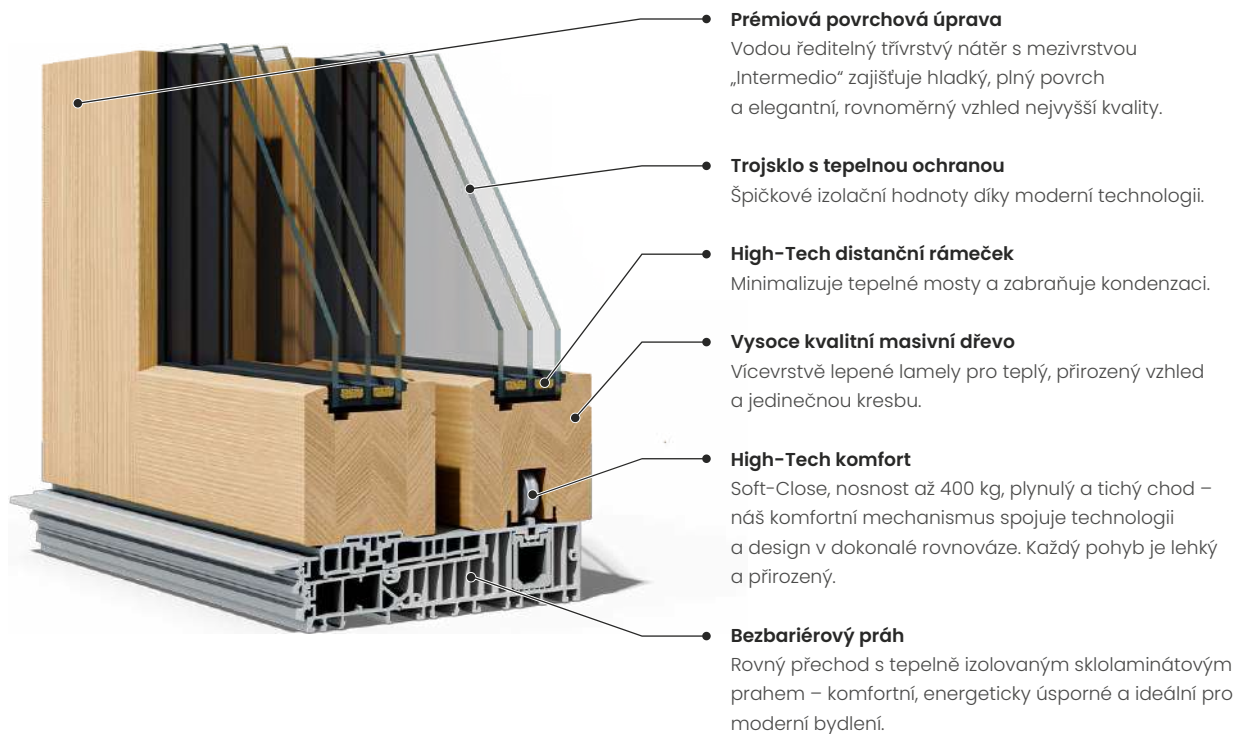

HS Natur

HS Natur staví pravé materiály do centra pozornosti. Tento model spojuje přirozenost, světlo a čisté linie – a vytváří vstupní prostor, který se stává přirozeným pokračováním interiéru.