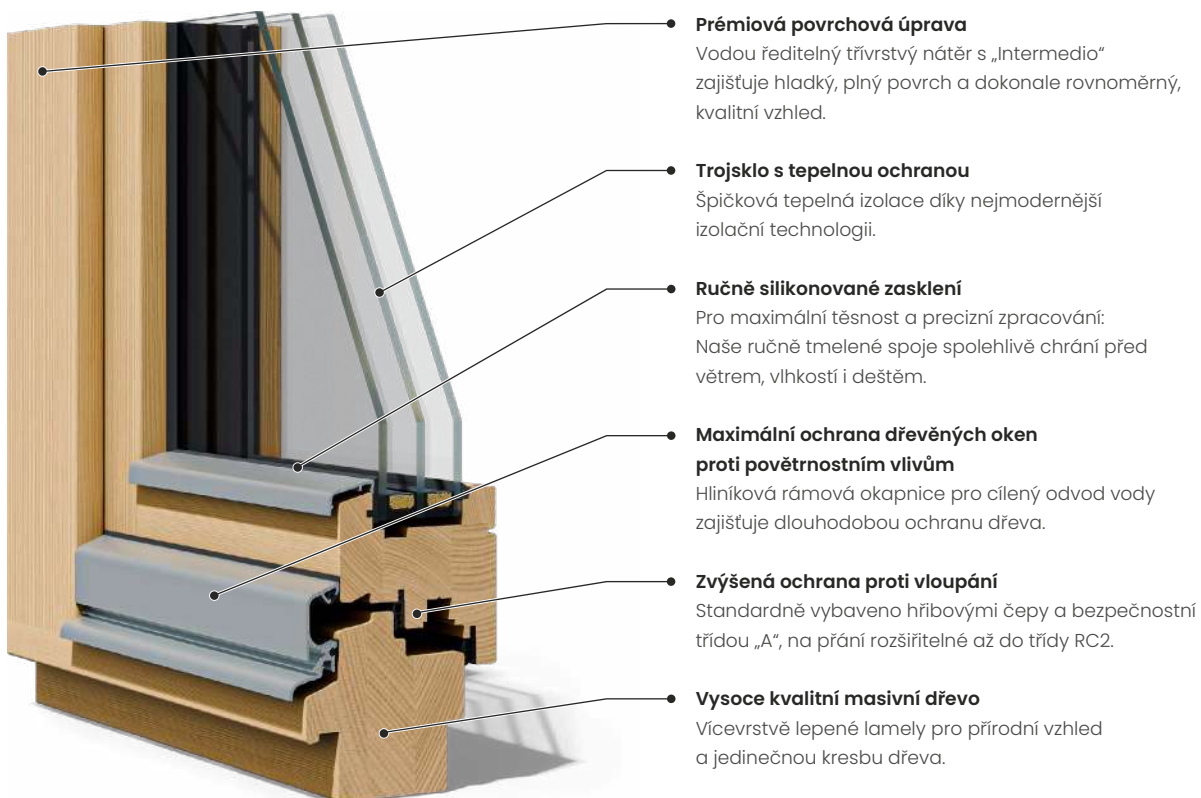

Inova 80

Klasická elegance s přirozeným designem a vynikajícími izolačními hodnotami.

Passiv 92

Maximální energetická účinnost, ušlechtilá dřevěná estetika – okna navržena pro celé generace.

Reno

Tradiční vzhled v kombinaci s nejmodernější technologií.

Inova 80

Inova 80 přináší tradiční řemeslo do současnosti. S klasickým vzhledem a láskou k materiálu osloví všechny, kteří si cení nadčasové estetiky a udržitelných přírodních zdrojů.

Vnější

Vnitřní

Pravé dřevo pro skutečný domov