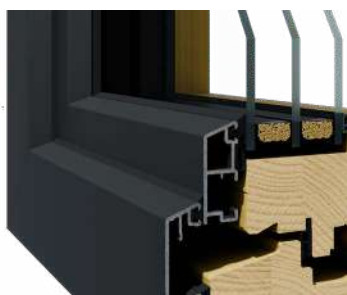

Optimální ochrana proti kondenzaci

Inovativní distanční rámeček mezi skly účinně zabraňuje tvorbě kondenzátu – pro čistý výhled, delší životnost a maximální energetickou účinnost.