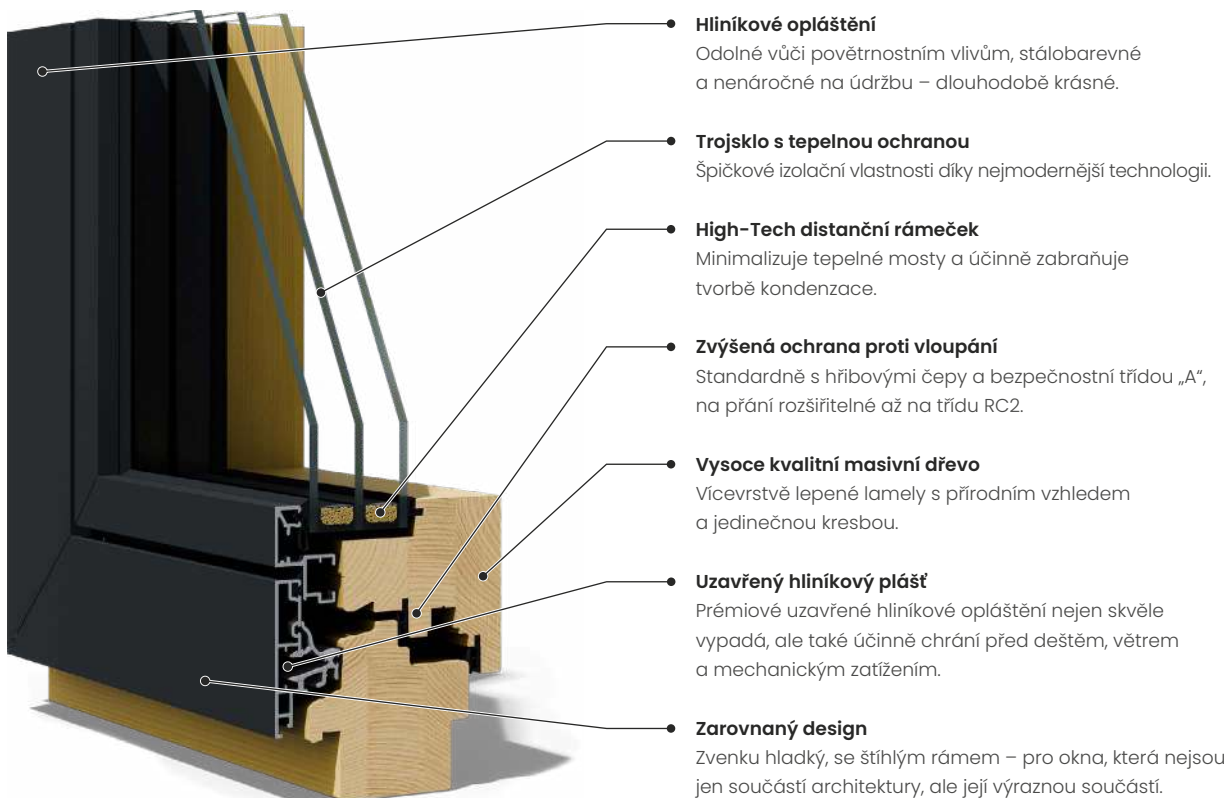

Štíhlé rámy a vnější vzhled v jedné rovině – pro okna, která nejen doplňují architekturu, ale pomáhá jí utvářet.

Barevně stálé a odolné vůči povětrnostním vlivům

Vysoce kvalitní povrchová úprava chrání před UV zářením, deštěm a nadměrným teplem – pro dlouhotrvající barevnou zářivost a snadnou údržbu.

Estetika

Absence viditelných zasklivačích lišt u Edge 500 vytváří elegantní, vyvážený design – moderní a jasně definovaný.

One Premium

One Premium představuje klidnou eleganci, která se nevnučuje, ale přesto zanechává dojem. Je stvořeno pro moderní architekturu, kde je okno chápáno jako součást celku – harmonické, precizní a nadčasové.

Vnější

Vnitřní

Krása v detailu

Uvnitř kvalitní dřevo pro přirozený vzhled a pevnost, zvenku zarovnaný hliníkový plášť se skrytým odvodněním. Ostré zasklívací lišty a jasná linie rámu podtrhují promyšlený, moderní design.