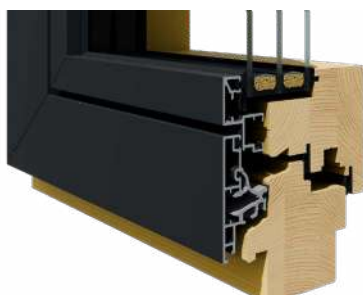

Štíhlý vzhled s dřevěnou silou
Uvnitř masivní dřevo v plné stavební hloubce, zvenku minimalistické linie – pro stylové, energeticky úsporné okno s výraznou osobností.