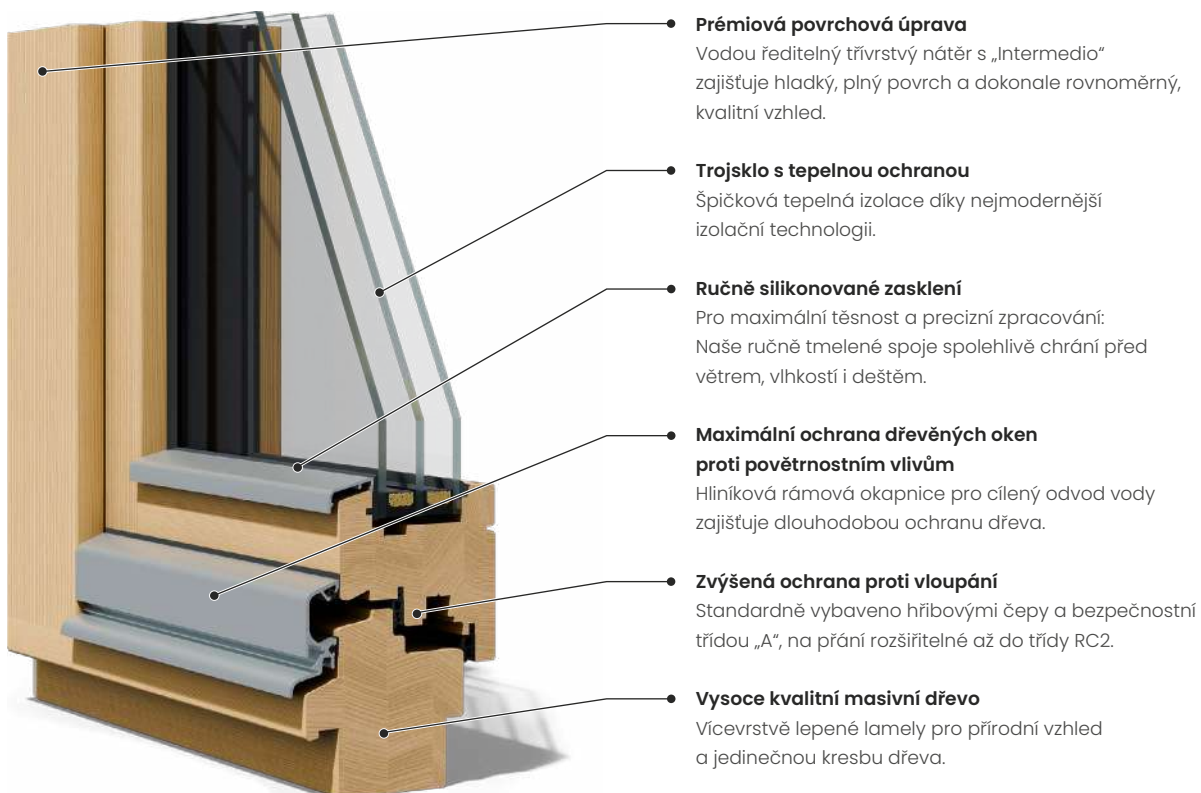

Ochrana proti vloupání

Udržitelné masivní dřevo s certifikátem

Vyrobeno z lokálních dřevin s certifikací PEFC – pro dlouhou životnost, zodpovědné stavění a dobrý pocit z kvalitního materiálu.

Prémiová povrchová úprava

Vodou ředitelný třívrstvý nástřik a mezivrstvy „Intermedio“ zajišťuje hladký, plný povrch a rovnoměrný, elegantní vzhled.

Ručně silikonované zasklení

Pro trvalou těsnost a precizní zpracování: Naše ručně silikonované zasklení poskytuje dokonalou ochranu proti větru, vlhkosti a povětrnostním vlivům.

Passiv 92

Passiv 92 představuje stabilitu, izolaci a design v jejich nejčistší podobě. Díky větší stavební hloubce nabízí nejen technické výhody, ale působí i vizuálně hodnotně a výrazně – jak zvenku, tak zevnitř.