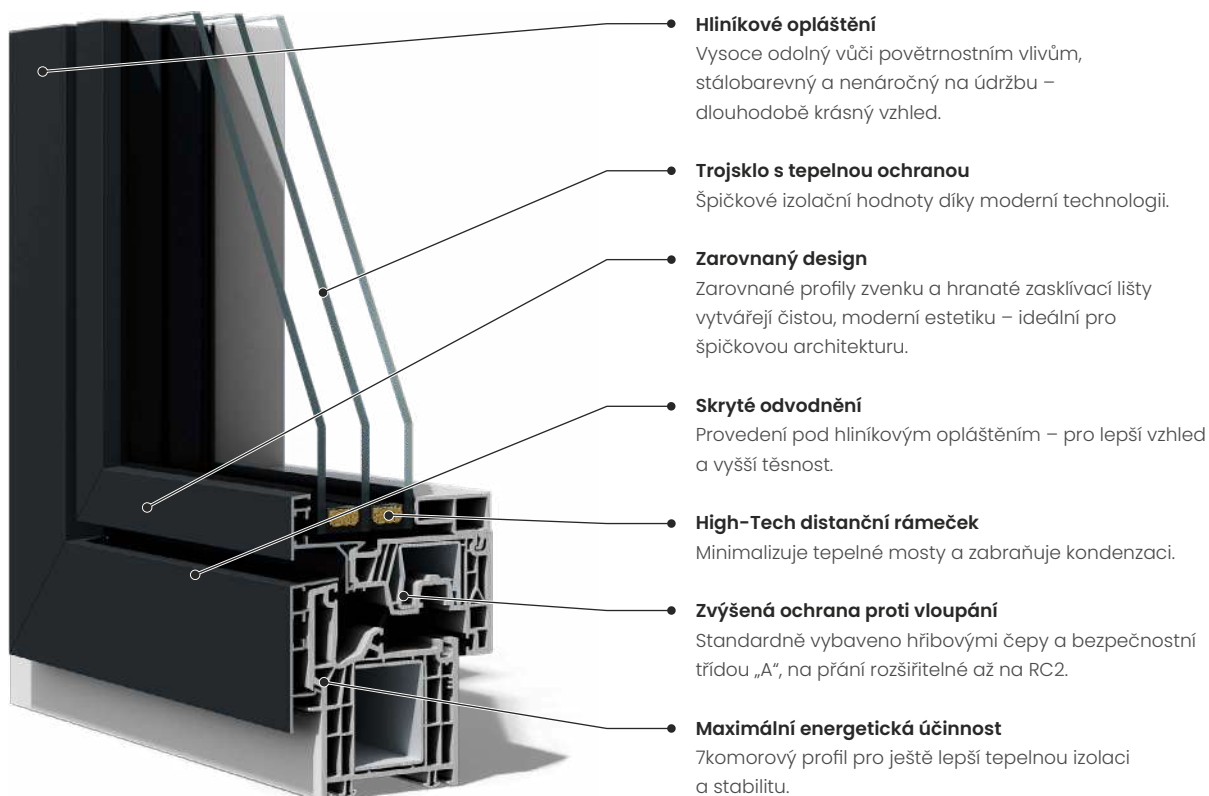

Ochrana proti vloupání

Prahové řešení za nejlepší cenu

Práh "Schwello" nabízí čisté linie, vysokou těsnost a vynikající stabilitu – v prémiovém provedení a s bezkonkurenčním poměrem ceny a výkonu.

Rám s jistotou

Zapuštěný rám zajišťuje dokonalé utěsnění konstrukce – významná výhoda zejména u oken zabudovaných až do úrovně čisté podlahy.

Snadná údržba.

Odolnost vůči počasí.

Hliníkový plášť s vysoce odolnou povrchovou úpravou chrání trvale před povětrnostními vlivy, je nenáročný na údržbu a udržuje okna dlouhodobě krásná.

Unity One

Unity One představuje moderní design, čisté linie a vysokou funkčnost. Tento okenní koncept je určen všem, kteří chtějí spojit estetiku a technologii v elegantní, promyšlené řešení.

Vnější

Vnitřní

Decentní zvenku, silné v detailu

Uvnitř přesvědčí úzký plastový rám klidným, vyváženým designem, zatímco zvenku dodává zarovnaný hliníkový plášť oknu elegantní vzhled – odolný, nadčasový a dokonale přizpůsobivý.