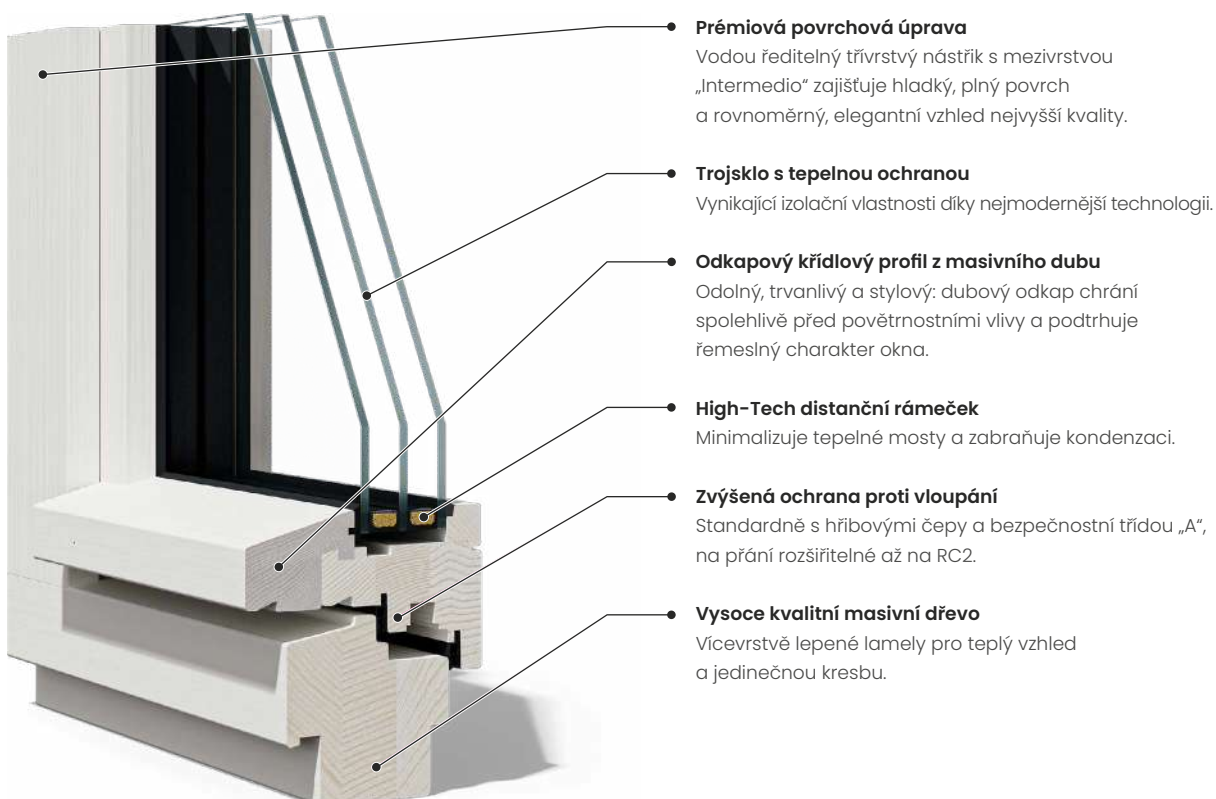

Reno

Okno Reno spojuje tradiční estetiku s moderní technologií. Klasické detaily vytvářejí autentický vzhled, zatímco současná tepelná, zvuková a bezpečnostní řešení zajišťují maximální komfort a funkčnost.

Vnější