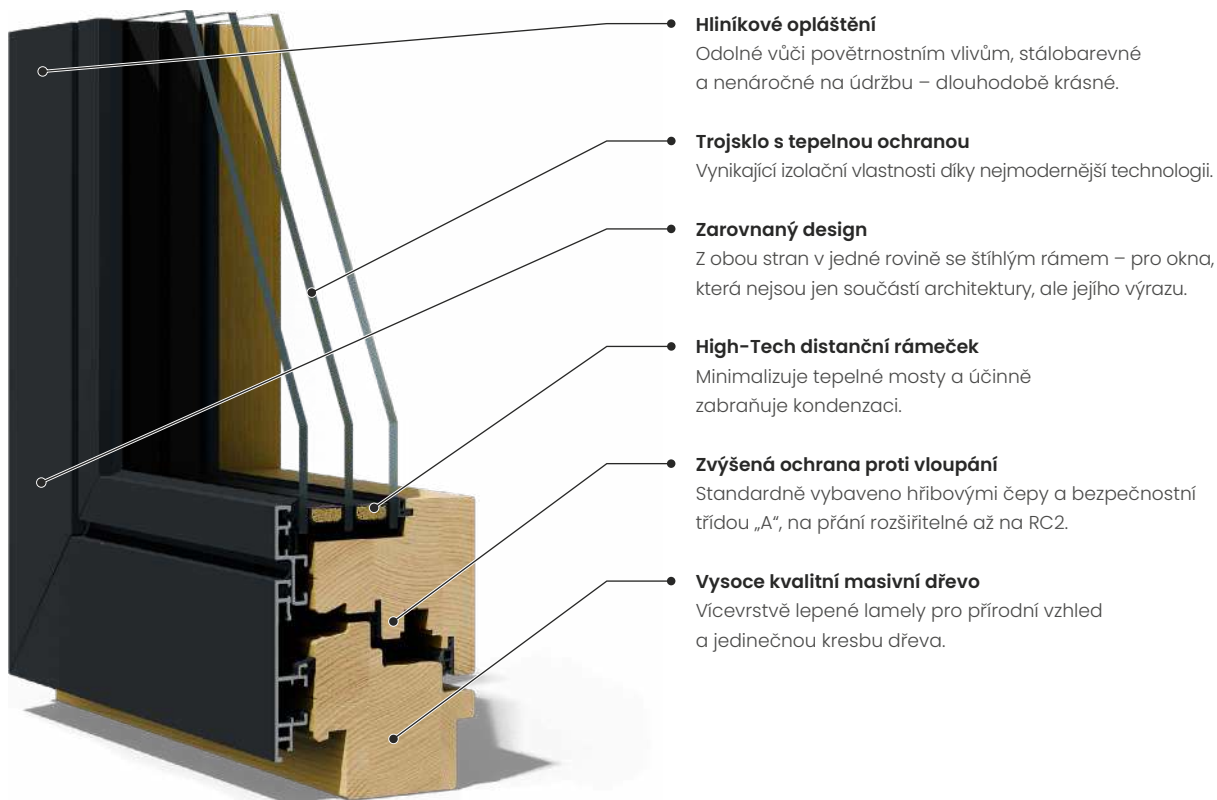

Estetika s ambicemi

One Premium přesvědčí skrytým odvodněním, uzavřeným hliníkovým opláštěním a špičkovou tepelnou izolací. Okno pro architekturu, která klade důraz na technickou dokonalost i estetiku.

Uzavřený hliníkový plášť – síla v detailu
Prémiové uzavřené hliníkové opláštění nejen skvěle vypadá, ale také účinně chrání před deštěm, větrem a mechanickým zatížením.

Integrovaná dešťová lišta Comfort
Chytrý systém odvodu vody pomocí integrované lišty udržuje dřevo trvale suché – pro delší životnost a vyšší odolnost proti vlhkosti.

Stratos Plan B

Stratos Plan B je ideální okno pro architekturu bez kompromisů.

Díky zarovnanému provedení z vnitřní i vnější strany dokonale ladí s moderní, čistě strukturovanou architekturou a podtrhuje její puristický styl.

Vnější

Vnitřní

Dokonale integrovaný design

Uvnitř odhalené dřevo vyzařuje teplo a přirozenost, zatímco zvenku doplňuje zarovnaný hliníkový plášť vzhled čistou elegancí a technickou precizností. Skryté kování a minimalistický rám dotvářejí dokonalý, harmonický celek.