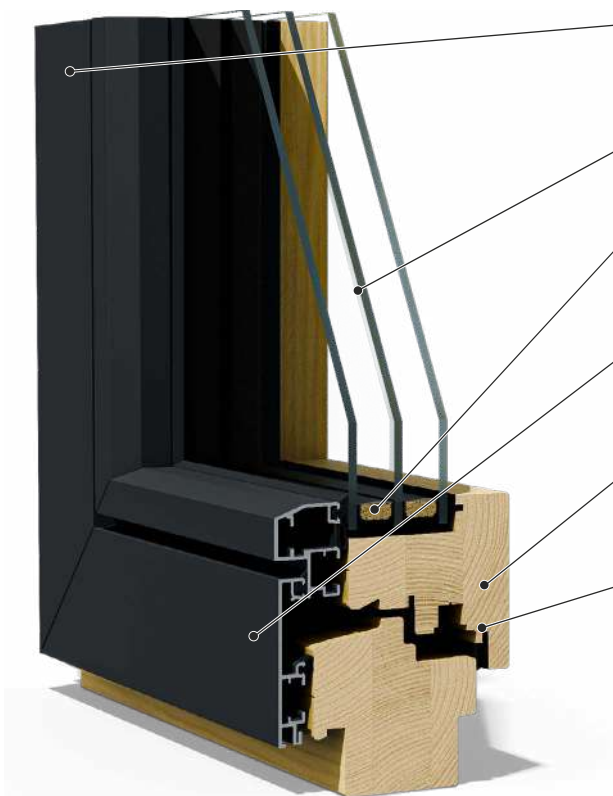

Kvalitní povrchová úprava chrání před UV zářením, deštěm a horkem – zaručuje dlouhodobou barevnou stálost a snadnou údržbu.

Komfortní prahové řešení s dorazovým těsněním

Integrovaný práh zajišťuje čisté přechody a odpovídající těsnost dle norem – bezpečné, promyšlené a uživatelsky přívětivé řešení.

Edge 500

Edge 500 kombinuje estetiku venkovního hliníkového opláštění v jedné rovině s elegantním designem, maximální stabilitou a nekompromisní energetickou účinností – a nabízí to vše překvapivě v příznivém cenovém poměru.