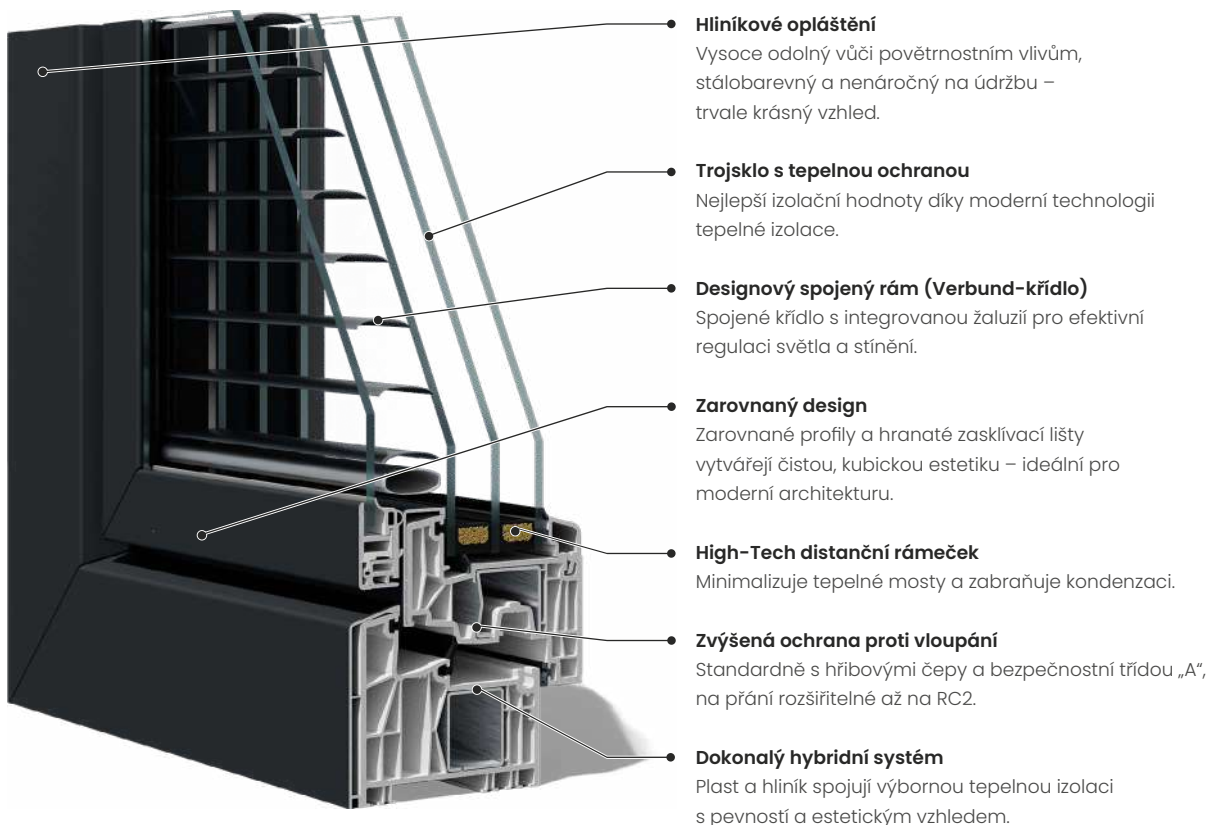

Ochrana proti vloupání

Puristický design

Zarovnané profily zvenku a hranaté zasklívací lišty vytvářejí čistou, moderní estetiku – ideální pro špičkovou architekturu.

Silné a flexibilní

Pevné rámové spojení zajišťuje maximální stabilitu – ideální pro velké prosklené plochy s volností v designu.

Promyšlený práh

Dvojitě těsnění, odvod vody a tepelná izolace poskytují ochranu i energetickou účinnost – elegantně skryté a technicky precizní řešení.

Q12 Alu Verbund

Q12 Alu Verbund spojuje moderní design s inovativní technologií. Integrovaná žaluzie v meziprostoru skel umožňuje pohodlnou regulaci světla – stylově, bezúdržbově a s vysokou energetickou účinností.

Vnější

Vnitřní

Čisté linie, kompaktní tvar, maximální komfort

Uvnitř přesvědčí snadno udržovatelný plast s jemně redukováným designem, zvenku působí odolné hliníkové opláštění jako trvalý a elegantní akcent. Výsledkem je harmonický celek s přidanou technickou hodnotou.