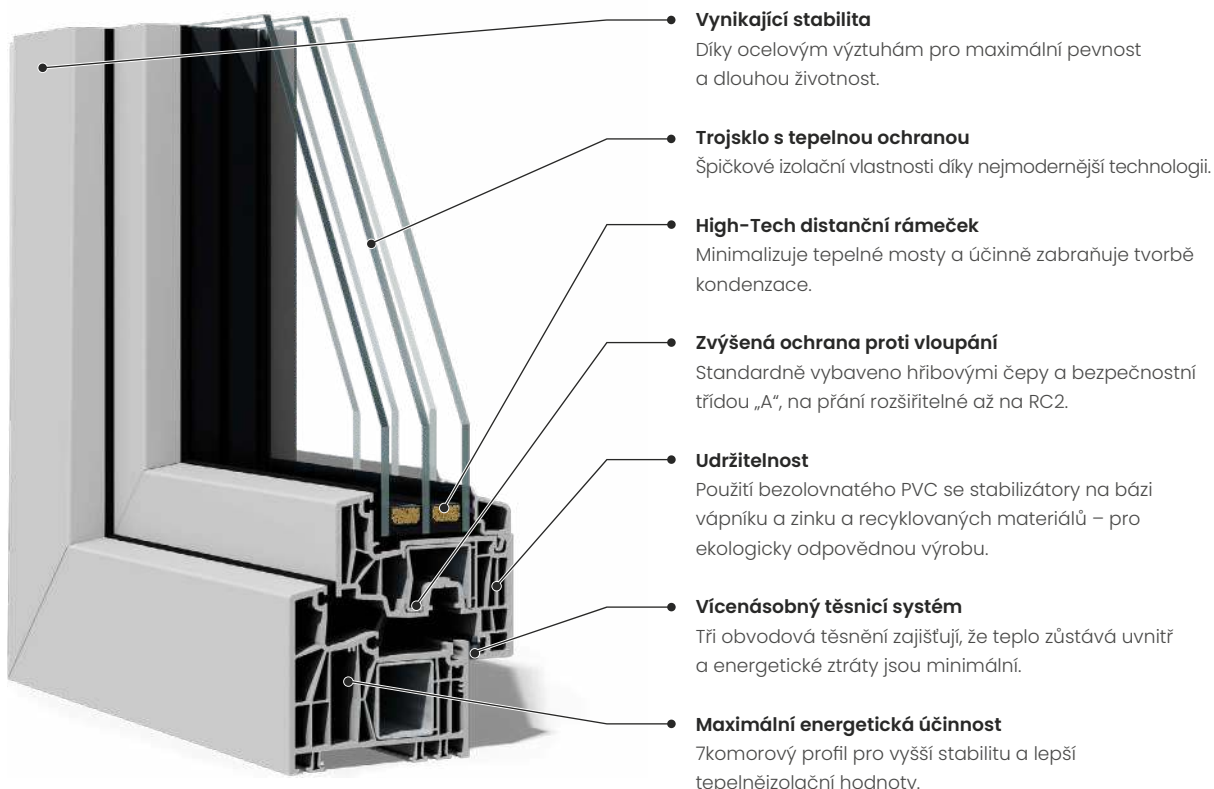

Chytrá. Úsporná. Jednoduše praktická.

Chytrá volba pro ty, kteří chtějí spojit moderní bydlení s výborným poměrem ceny a výkonu.

Maximální energetická účinnost

Díky vícekomorovému profilu a trojitému zasklení nabízí plastová okna špičkové izolační hodnoty – pro nižší náklady na vytápění a vyšší komfort bydlení.

Snadná údržba a dlouhá životnost

Odolná v každodenním provozu, rezistentní vůči počasí – bez nutnosti natírání, bez starostí. Jednoduše funkční.

Rozmanitý design

Široká nabídka dekorů, čisté linie a moderní vzhled – ideální pro novostavby i rekonstrukce.

Skvělý poměr ceny a kvality

Plastová okna přesvědčí svou efektivitou, kvalitou a spolehlivým výkonem – za mimořádně atraktivní cenu.

Q10 Premium

Q10 Premium je skutečný univerzál – výkonné, odolné a všestranně použitelné. Ideální řešení pro ty, kteří nechtějí dělat kompromisy mezi kvalitou a hospodárností.

Vnější

Vnitřní

Snadná údržba, funkčnost, flexibilita

Uvnitř zaujme čistými liniemi a snadno udržovatelným povrchem, zvenku nabízí široké možnosti individualizace – od dekorativních fólií až po různé barevné varianty.