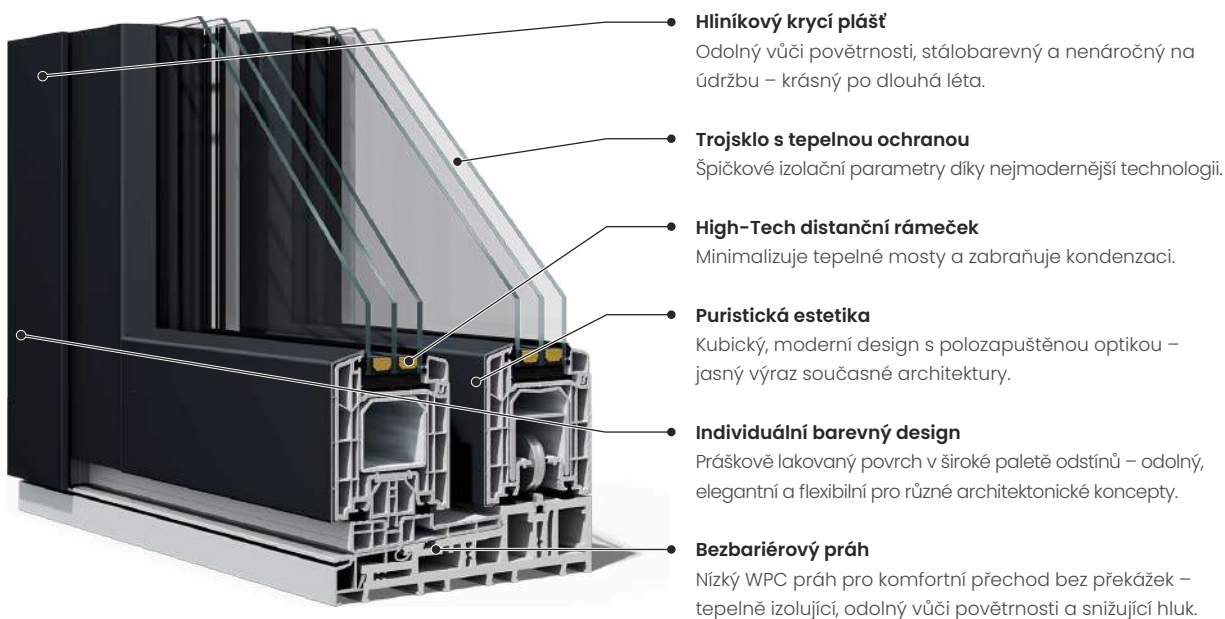

HS 88 Top Alu

HS 88 Top Alu spojuje design, funkčnost a energetickou efektivitu v moderní podobě. Zdvihací posuvné dveře se stávají architektonickým prvkem – čisté linie, velkorysé proporce, současný styl.