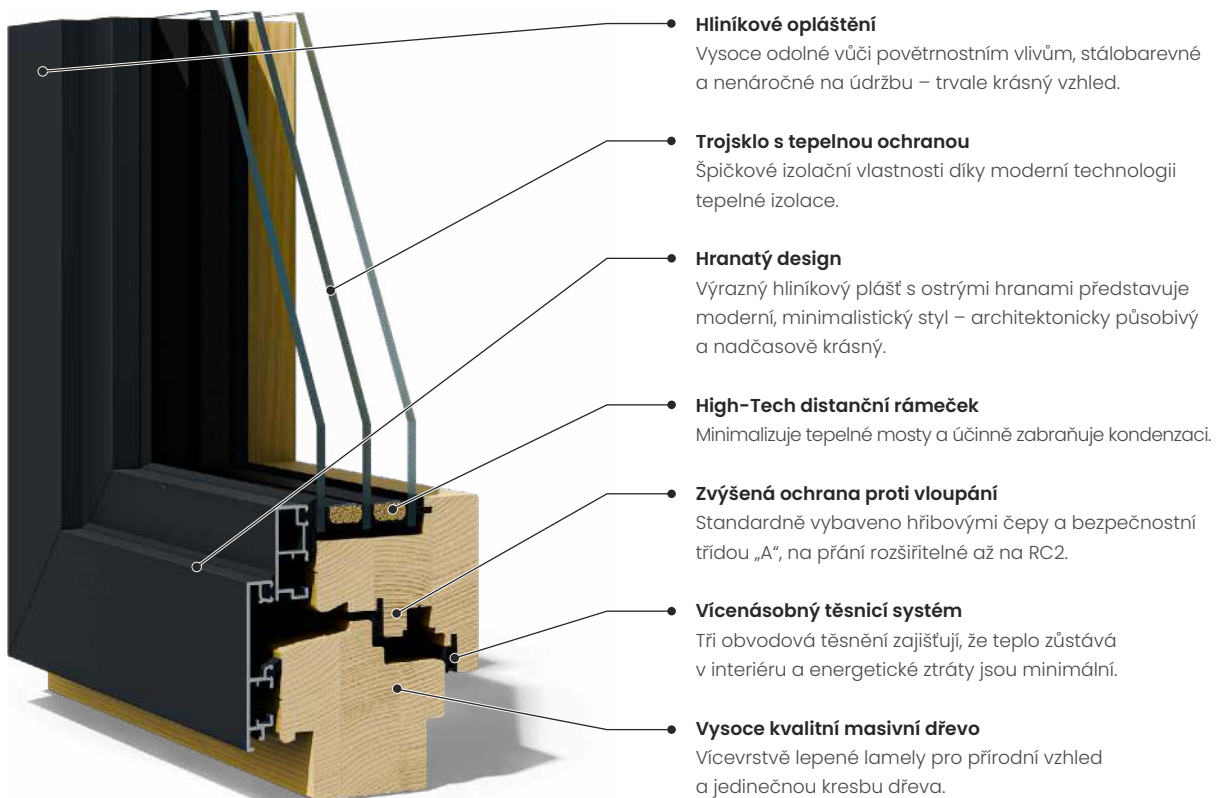

TECHNICKÉ ÚDAJE:

0,74 W/m²K U _w	1,0 W/m²K U _f
0,5 W/m²K U _g	74 % LT
0,026 W/m²K ψ	54 % g
35 dB (až 45 dB) Zvuková izolace	až do třídy RC2 Ochrana proti vloupání

Optimální ochrana proti kondenzaci

Inovativní distanční rámeček mezi skly účinně zabraňuje tvorbě kondenzátu – pro čistý výhled, delší životnost a maximální energetickou účinnost.

Design bez zasklívacích lišt

Bez viditelných zasklívacích lišt působí Vision 200 elegantně a vyváženě – moderně, harmonicky a s jasným výrazem.

Trojité těsnicí systémy

Tři obvodová těsnění zajišťují maximální vzduchotěsnost, dokonalou tepelnou izolaci a spolehlivou ochranu před větrem i počasím.

Cube 300

Cube 300 je jasným vyjádřením minimalismu a čistoty tvaru. Svým výrazně hranatým profilem přesvědčí všude tam, kde se design stává součástí architektury.

Vnější

Vnitřní

Redukce v dokonalé formě

Uvnitř vytváří masivní dřevo útulnou atmosféru, zatímco zvenku definuje výrazný hliníkový plášť čistý, moderní vzhled. Okno pro minimalisty s vysokými nároky.

Design v nejjednodušší formě

S hranatým designem, čistými liniemi a vynikající tepelnou izolací splňuje Cube 300 ty nejvyšší technické i estetické nároky – ideální volba pro moderní architekturu.

TECHNICKÉ ÚDAJE: