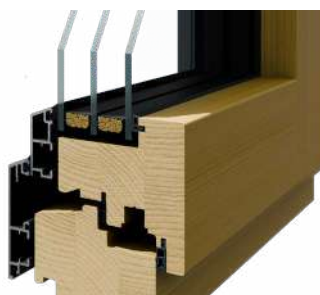

Design bez zasklívacích lišt

Bez viditelných zasklívacích lišt působí Vision 200 elegantně a vyváženě – moderně, harmonicky a s jasným výrazem.