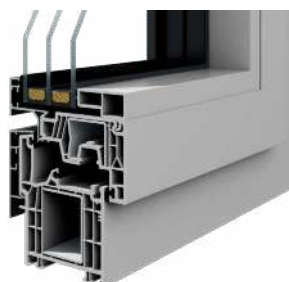

Ochrana proti vloupání

Puristický design

Zarovnané profily zvenku a hranaté zasklívací lišty vytvářejí čistou, moderní estetiku – ideální pro špičkovou architekturu.

Silné a flexibilní

Pevné rámové spojení zajišťuje maximální stabilitu – ideální pro velké prosklené plochy s volností v designu.