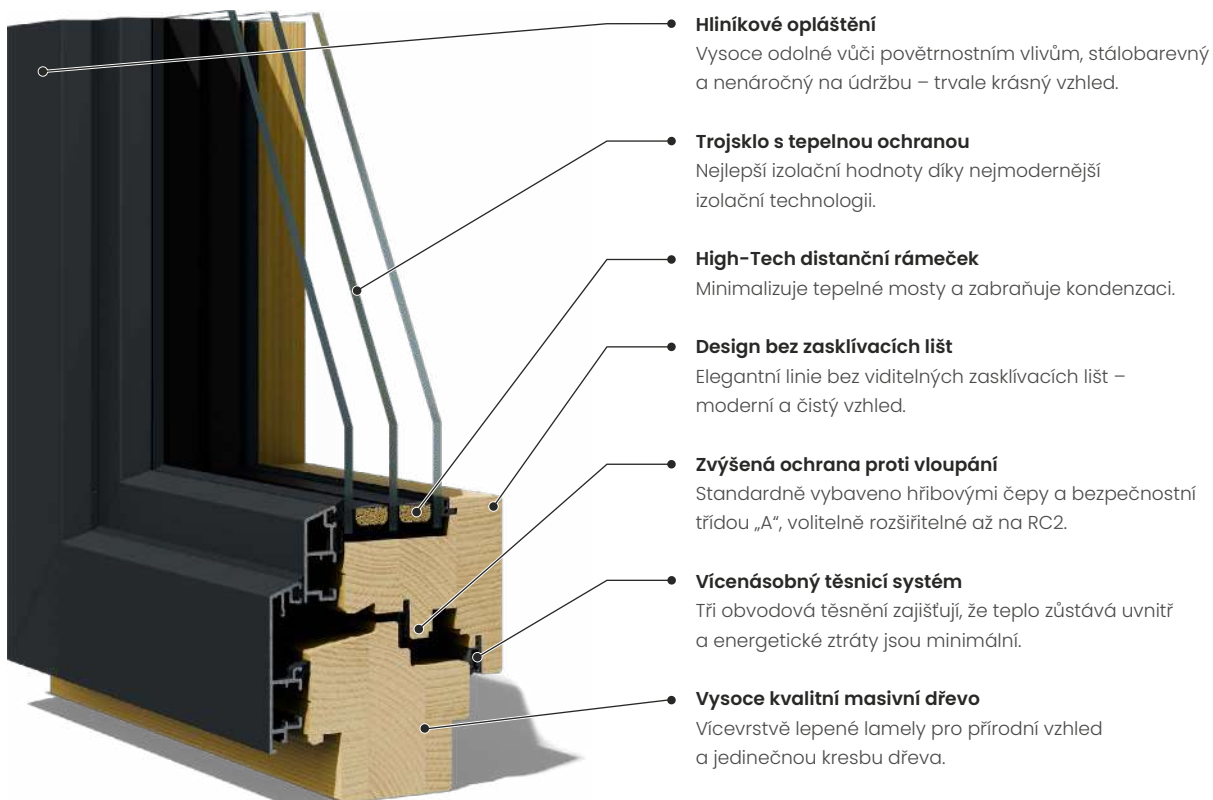

Dva materiály. Jedno silné duo.

Uvnitř dřevo pro teplo a přirozenost, zvenku hliník pro ochranu – spojeno v odolném a stylovém okenním řešení.

Dřevo a hliník – dokonalé spojení.

Dřevo a hliník v promyšlené kombinaci – funkční, odolné a esteticky promyšlené. Čtyři designové varianty pro maximální flexibilitu a nejvyšší kvalitu.

One Premium

Zarovnaný design
pro elegantní a
moderní estetiku.

Stratos Plan B

Zarovnané provedení
uvnitř i zvenku – pro
dokonale čistý
a jednotný vzhled.

Vision 200

Vision 200 představuje elegantní linie, přírodní materiály a pocit domova plný tepla. Tento model spojuje moderní design s autentickým kouzlem pravého dřeva a vytváří příjemnou, útulnou atmosféru.

Vnější

Vnitřní

Uvnitř útulné, zvenčí odolné

Uvnitř nadchne pečlivě vybrané dřevo s jedinečnou kresbou a přirozeným charakterem. Zvenčí chrání povětrnostně odolný hliníkový plášť, který lze flexibilně přizpůsobit barvou i stylem a je trvale nenáročný na údržbu.

Technologie pro lepší domov

Trojité zasklení, tři úrovně těsnění a teplý distanční rámeček zajišťují vysokou energetickou účinnost a zvukovou izolaci. Vision 200 spojuje moderní technologii s klasickým vzhledem dřeva.