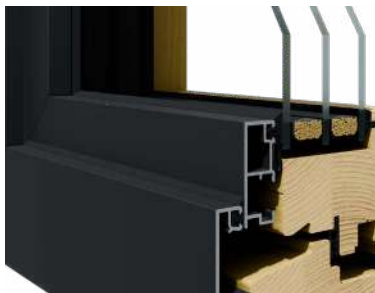

Hranatý design s charakterem

Výrazný hliníkový plášť s ostrými hranami symbolizuje moderní, minimalistický design – architektonicky působivý a nadčasově elegantní.

Stálobarevnost a odolnost vůči povětrnostním podmínkám